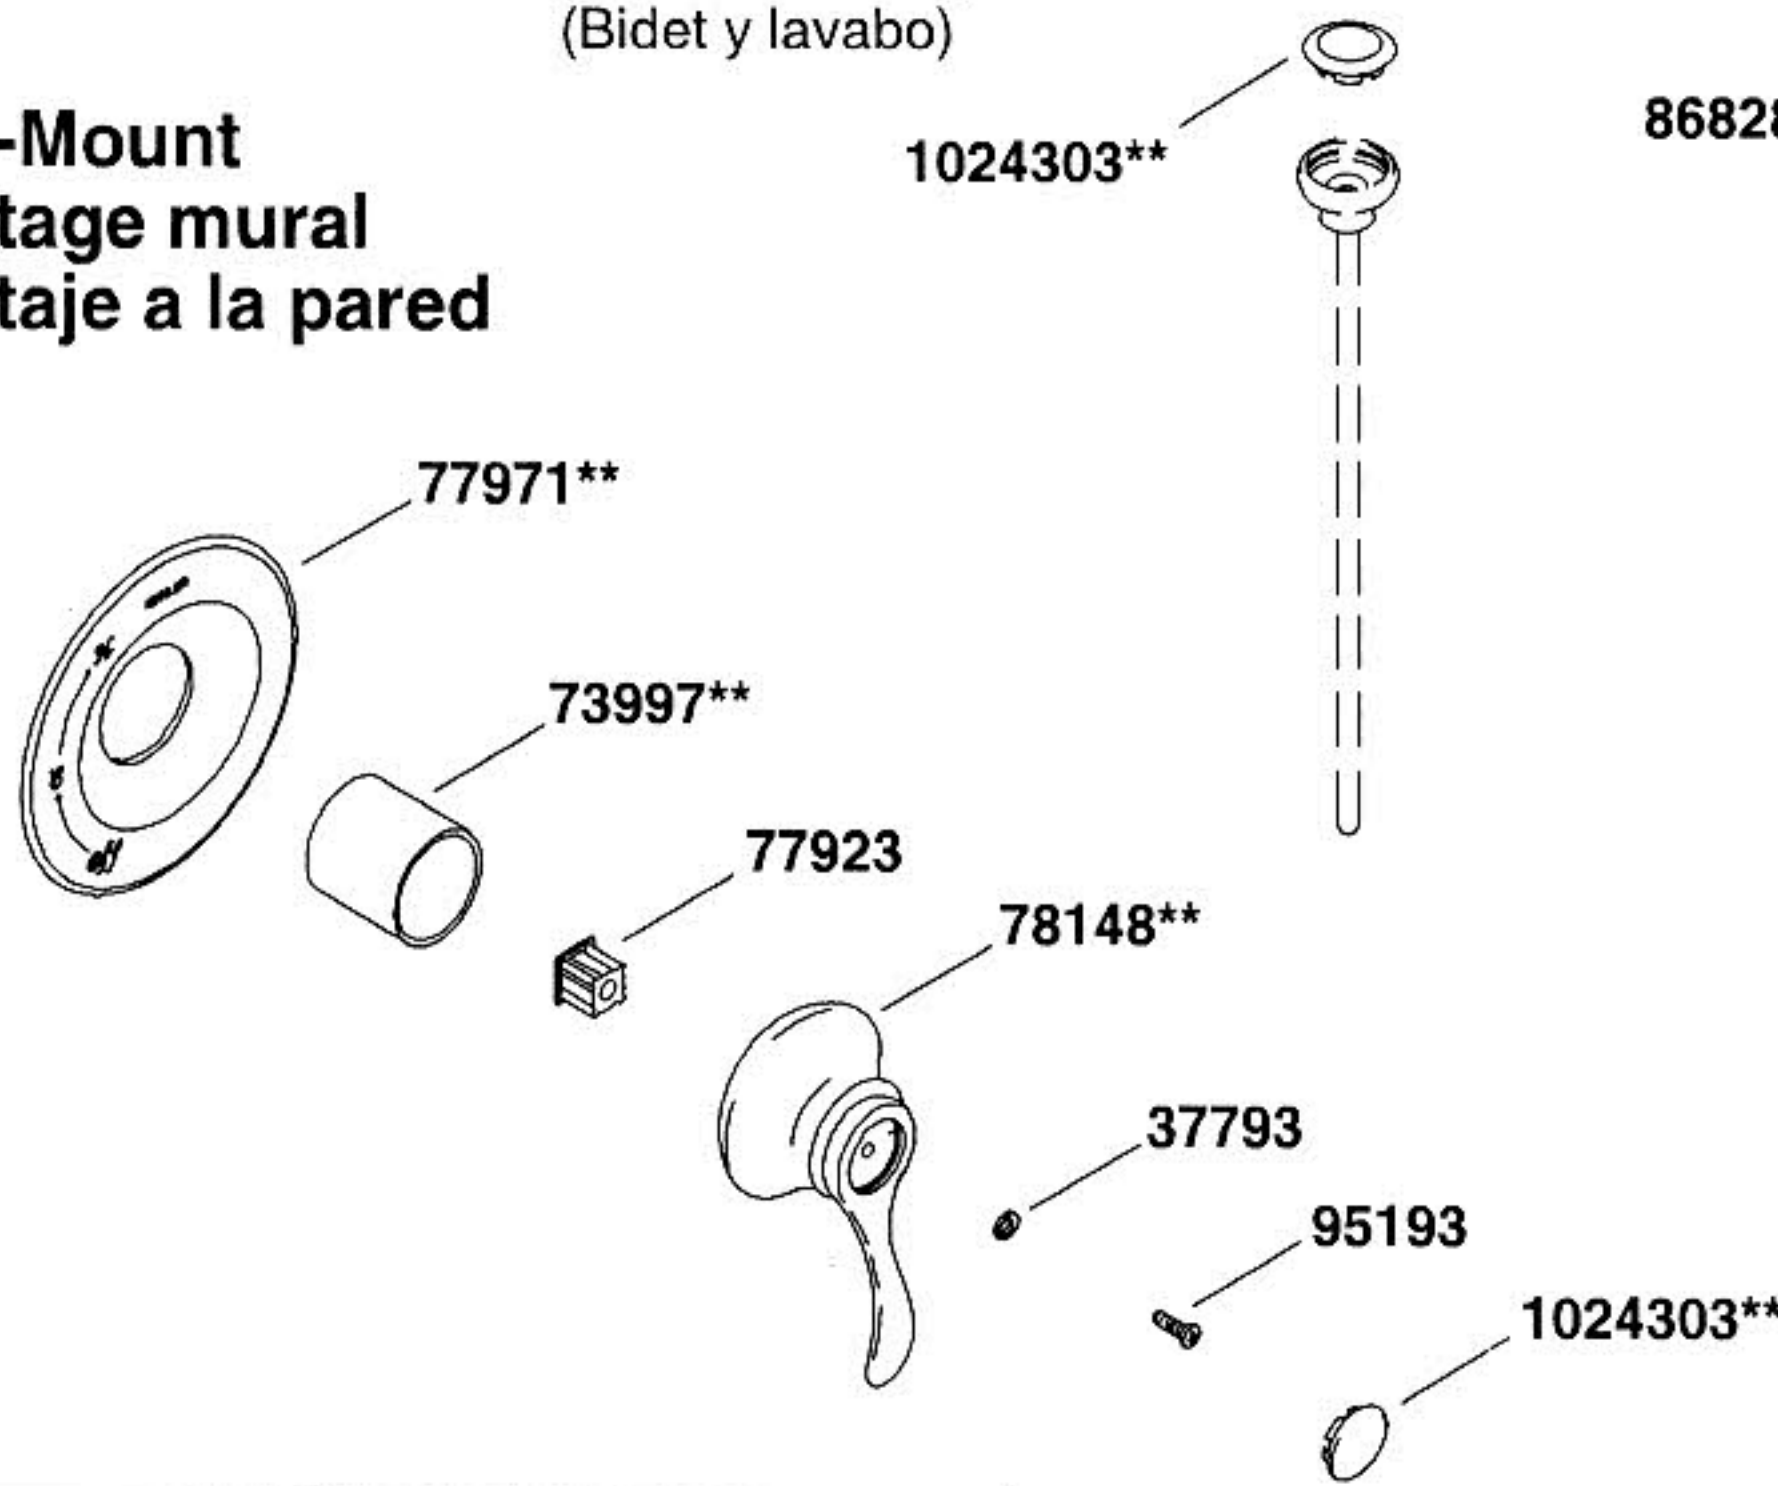

FAIRFAY
K-12177

Pull-Out Kitchen Sink Faucet Spout
Bec d'évier de cuisine rétractable
Surtidor extraíble de fregadero de cocina

**Finish/color code must be specified when ordering.

**Vous devez spécifier les codes de la finition et/ou de la couleur quand vous passez votre commande.

**Se debe especificar el código del acabado/color con el pedido.

**Widespread Bidet, Lavatory & Bath- and Deck-Mount
Bidet, lavabo, baignoire large entraxe et montage comptoir
Bidet, lavabo, bañera c/orif. separados y en cubierta**

**Wall-Mount
Montage mural
Montaje a la pared**

**Single-Control Lavatory & Kitchen
Mono-contrôle lavabo et cuisine
Monomando de lavabo y cocina**

**Centerset Lavatory
Lavabo petit entraxe
Lavabo con orificios centrales**