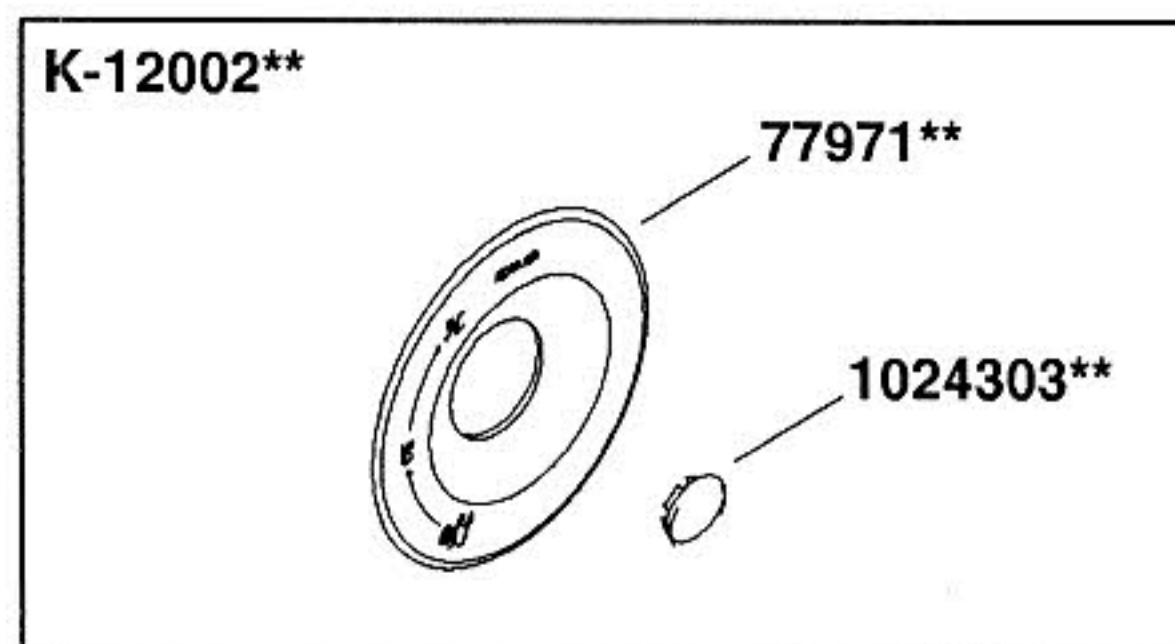

FAIRFAY
K-12177

**Finish/color code must be specified when ordering.

**Vous devez spécifier les codes de la finition et/ou de la couleur quand vous passez votre commande.

**Se debe especificar el código del acabado/color con el pedido.

**Widespread Bidet, Lavatory & Bath- and Deck-Mount
Bidet, lavabo, baignoire large entraxe et montage comptoir
Bidet, lavabo, bañera c/orif. separados y en cubierta**

**Wall-Mount
Montage mural
Montaje a la pared**