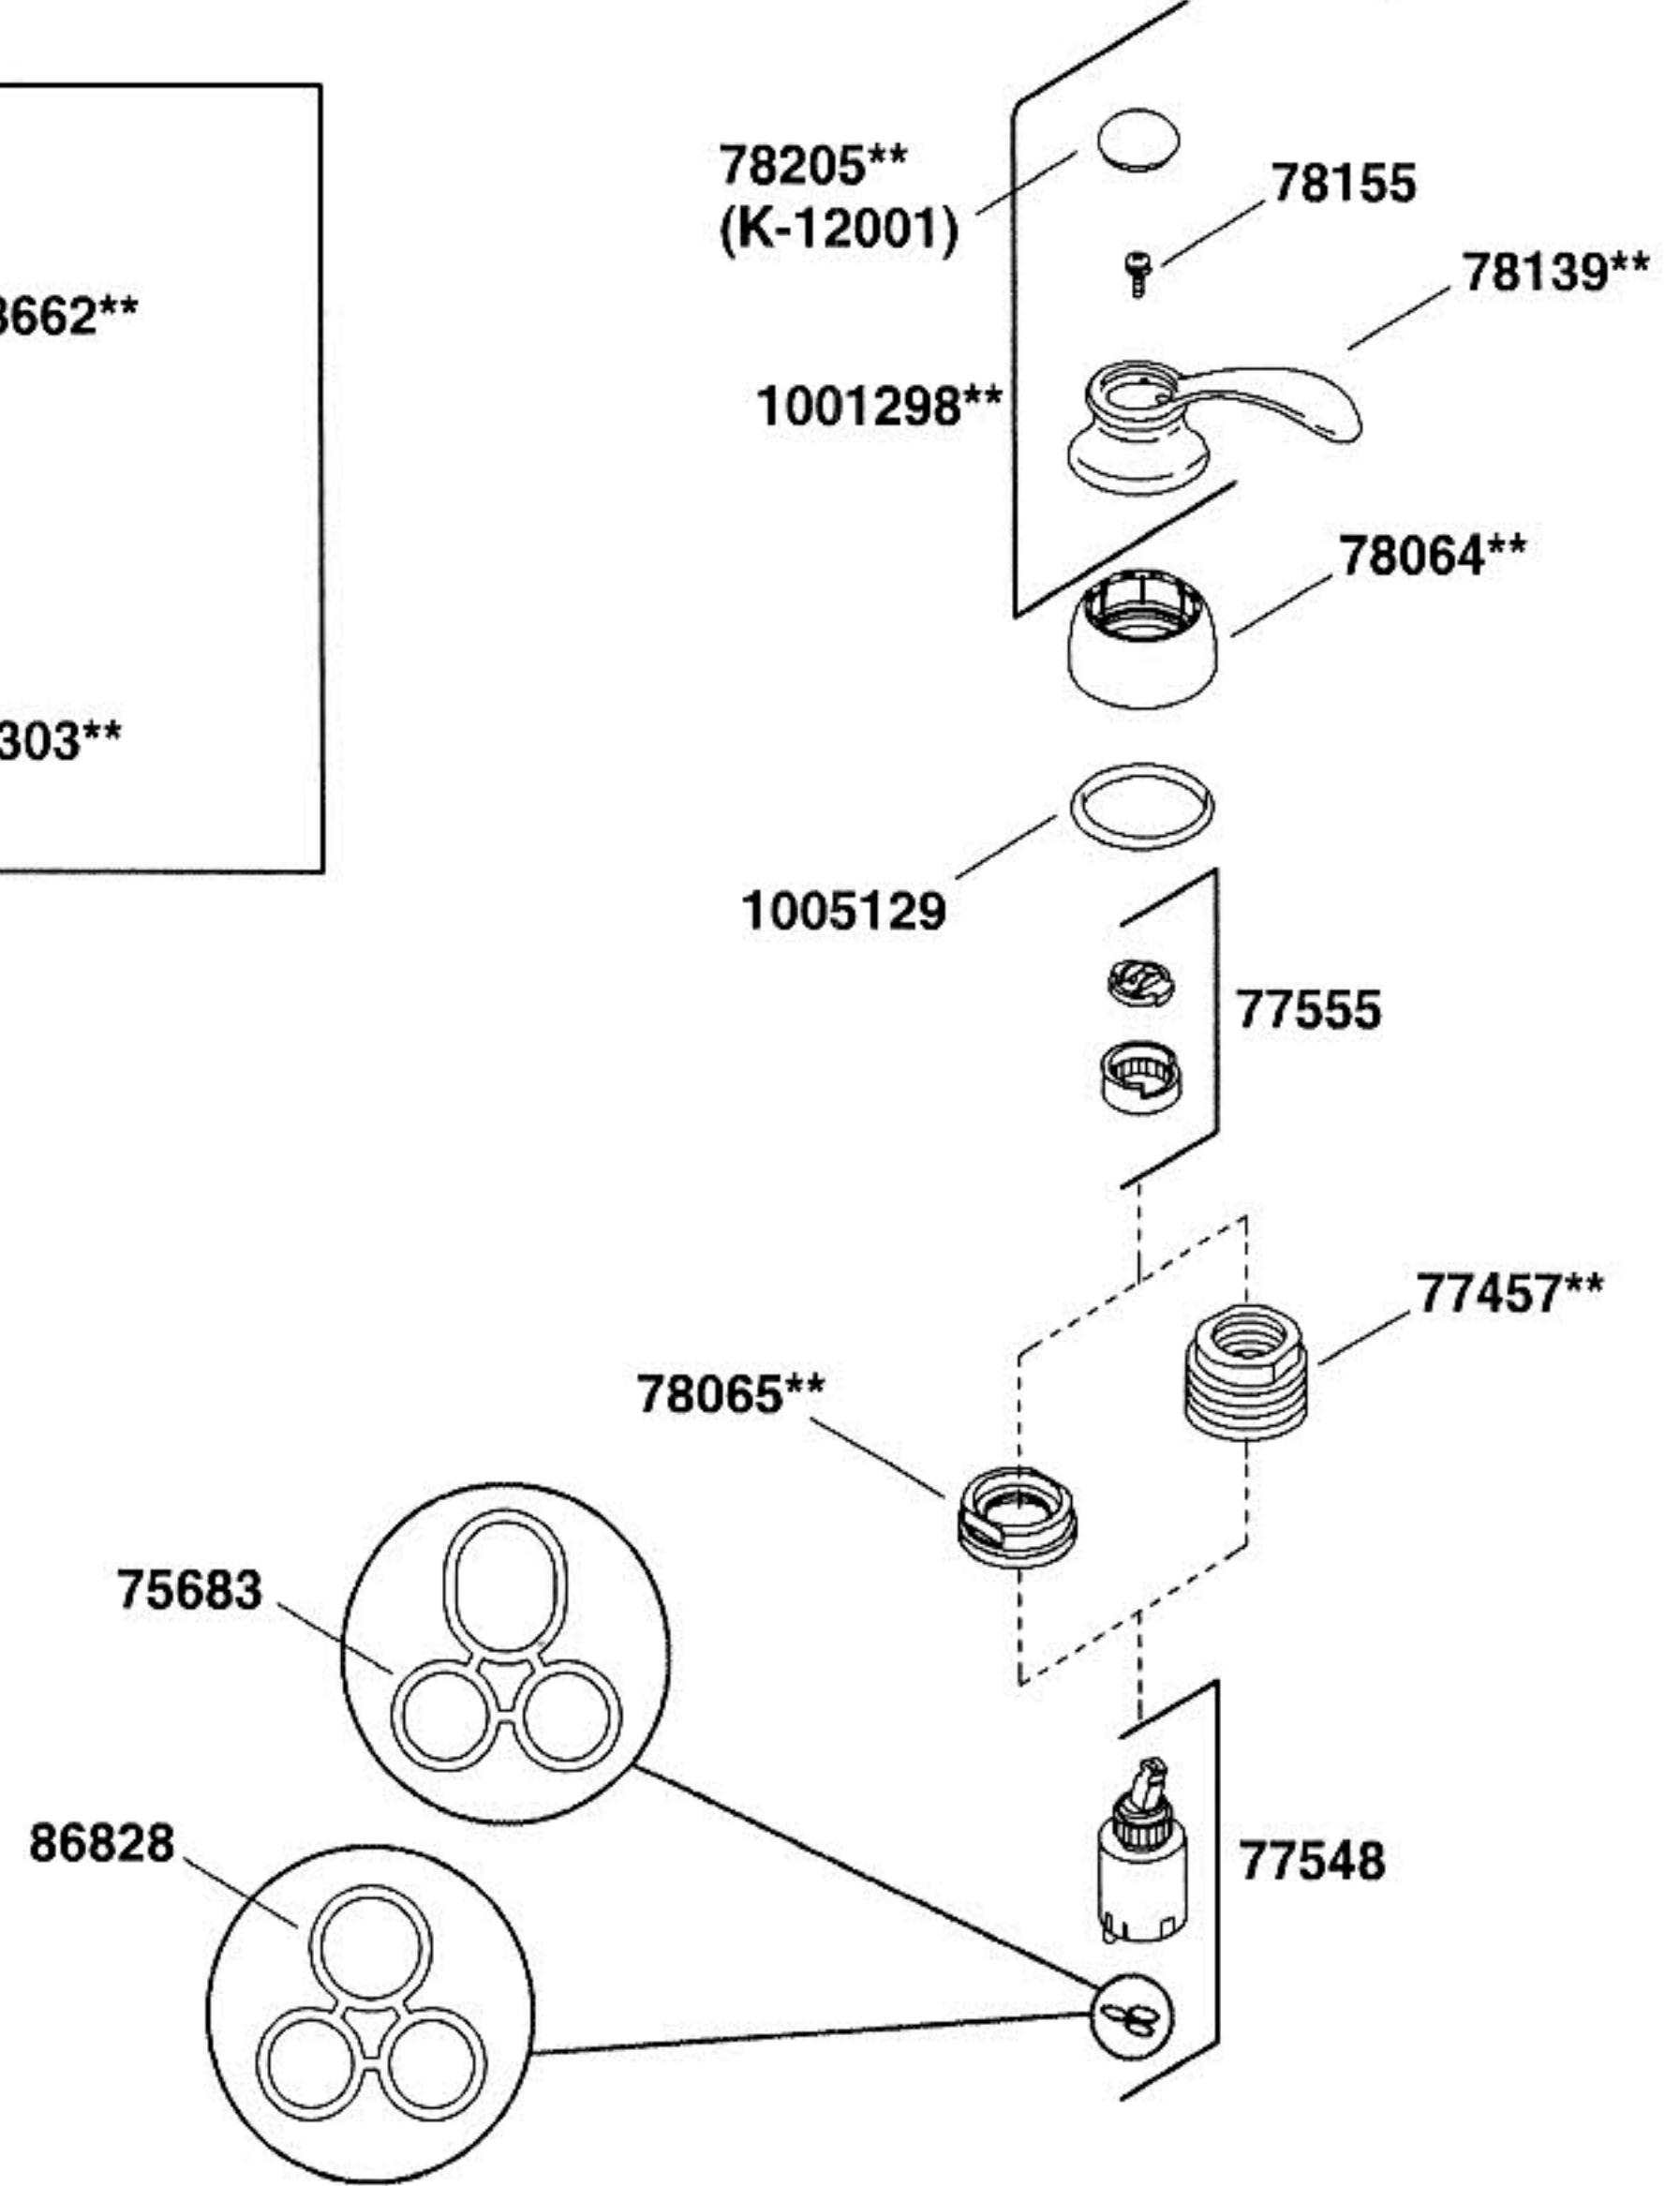

FAIRFAY
K-12177

Pull-Out Kitchen Sink Faucet Spout
Bec d'évier de cuisine rétractable
Surtidor extraíble de fregadero de cocina

**Finish/color code must be specified when ordering.

**Vous devez spécifier les codes de la finition et/ou de la couleur quand vous passez votre commande.

**Se debe especificar el código del acabado/color con el pedido.

**Widespread Bidet, Lavatory & Bath- and Deck-Mount
Bidet, lavabo, baignoire large entraxe et montage comptoir
Bidet, lavabo, bañera c/orif. separados y en cubierta**

**Wall-Mount
Montage mural
Montaje a la pared**

**Single-Control Lavatory & Kitchen
Mono-contrôle lavabo et cuisine
Monomando de lavabo y cocina**

**Centerset Lavatory
Lavabo petit entraxe
Lavabo con orificios centrales**