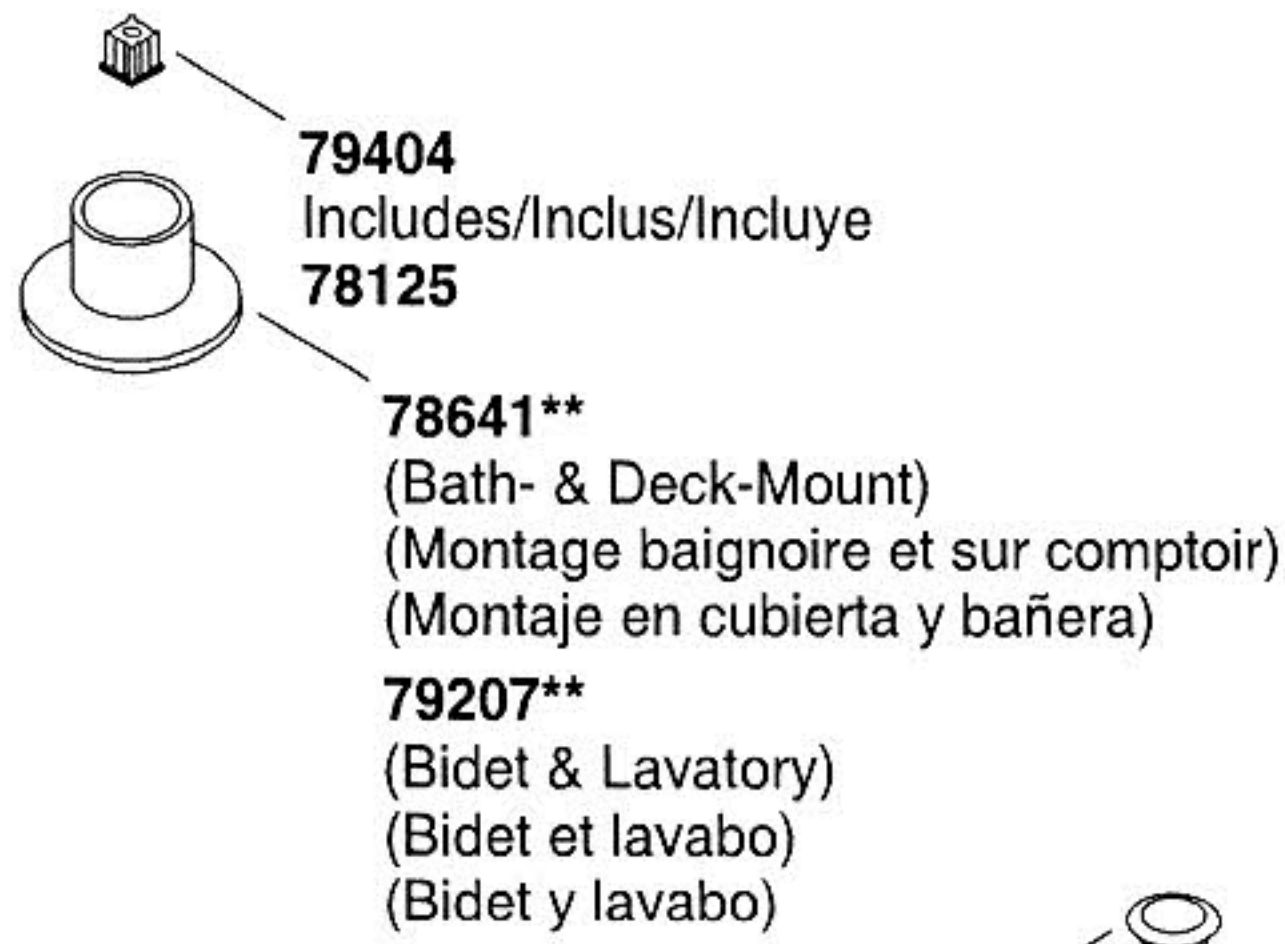

FAIRFAY
K-12177

Pull-Out Kitchen Sink Faucet Spout
Bec d'évier de cuisine rétractable
Surtidor extraíble de fregadero de cocina

**Finish/color code must be specified when ordering.

**Vous devez spécifier les codes de la finition et/ou de la couleur quand vous passez votre commande.

**Se debe especificar el código del acabado/color con el pedido.

**Widespread Bidet, Lavatory & Bath- and Deck-Mount
Bidet, lavabo, baignoire large entraxe et montage comptoir
Bidet, lavabo, bañera c/orif. separados y en cubierta**

**Wall-Mount
Montage mural
Montaje a la pared**

**Single-Control Lavatory & Kitchen
Mono-contrôle lavabo et cuisine
Monomando de lavabo y cocina**

**Centerset Lavatory
Lavabo petit entraxe
Lavabo con orificios centrales**