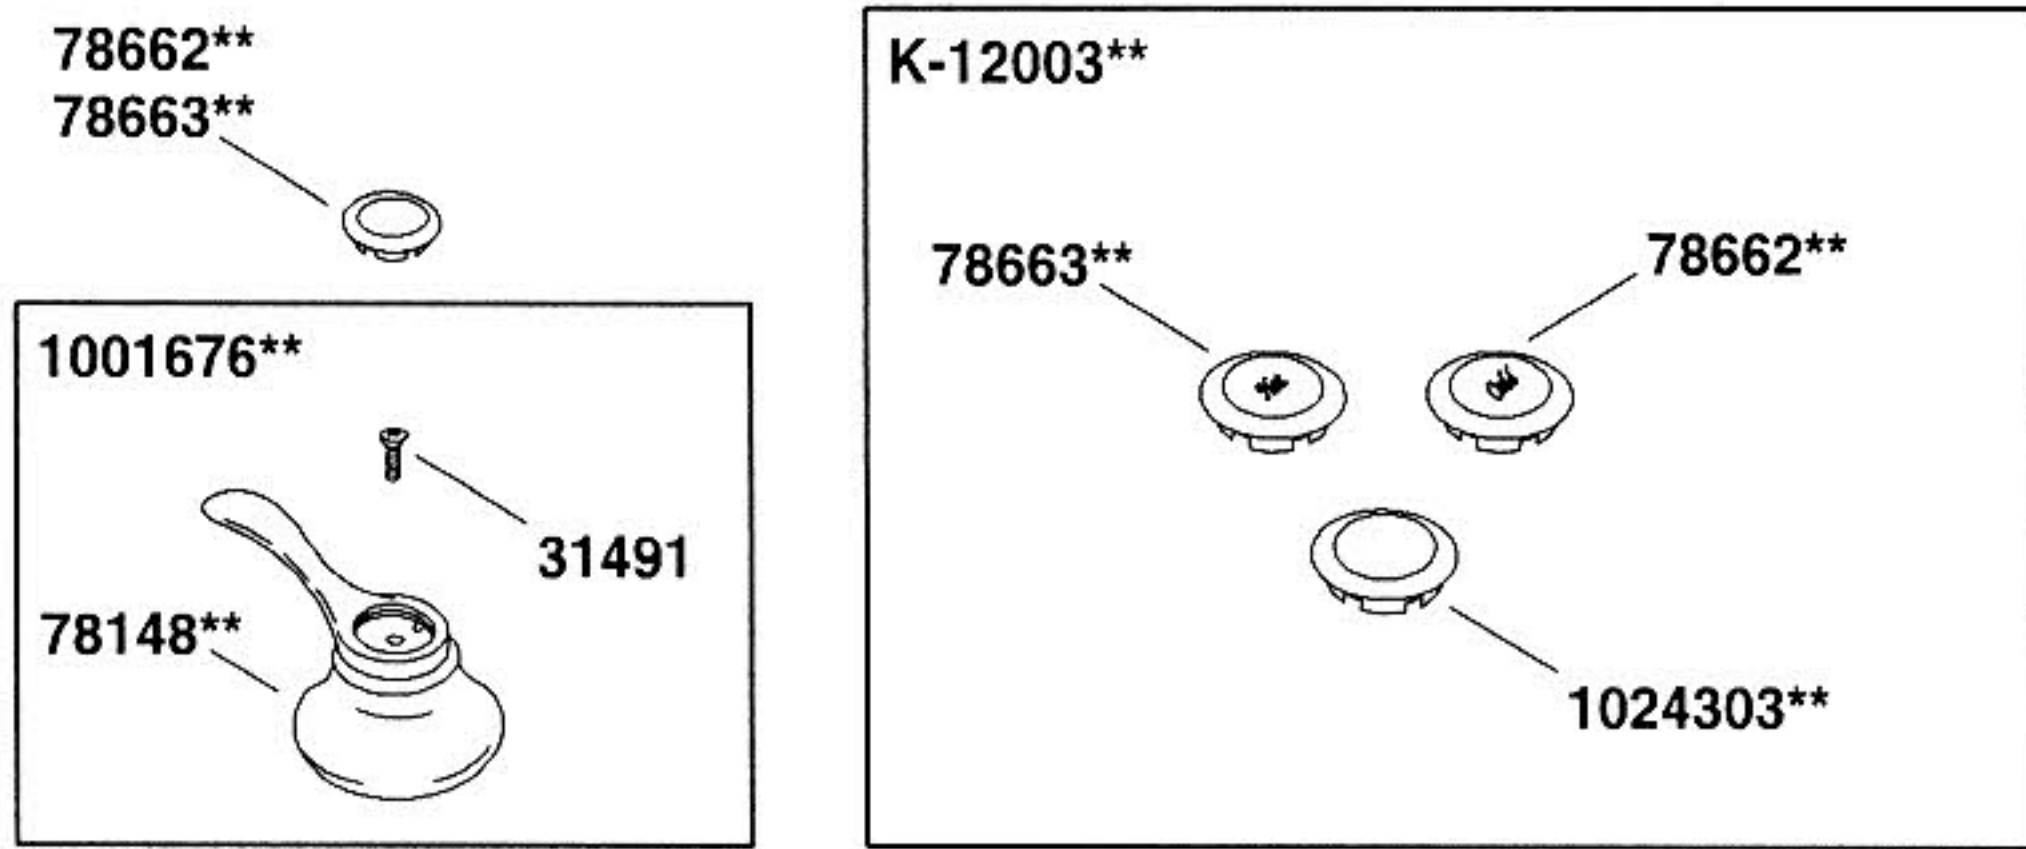

FAIRFAY
K-12177

**Finish/color code must be specified when ordering.

**Vous devez spécifier les codes de la finition et/ou de la couleur quand vous passez votre commande.

**Se debe especificar el código del acabado/color con el pedido.

**Widespread Bidet, Lavatory & Bath- and Deck-Mount
Bidet, lavabo, baignoire large entraxe et montage comptoir
Bidet, lavabo, bañera c/orif. separados y en cubierta**

**Wall-Mount
Montage mural
Montaje a la pared**