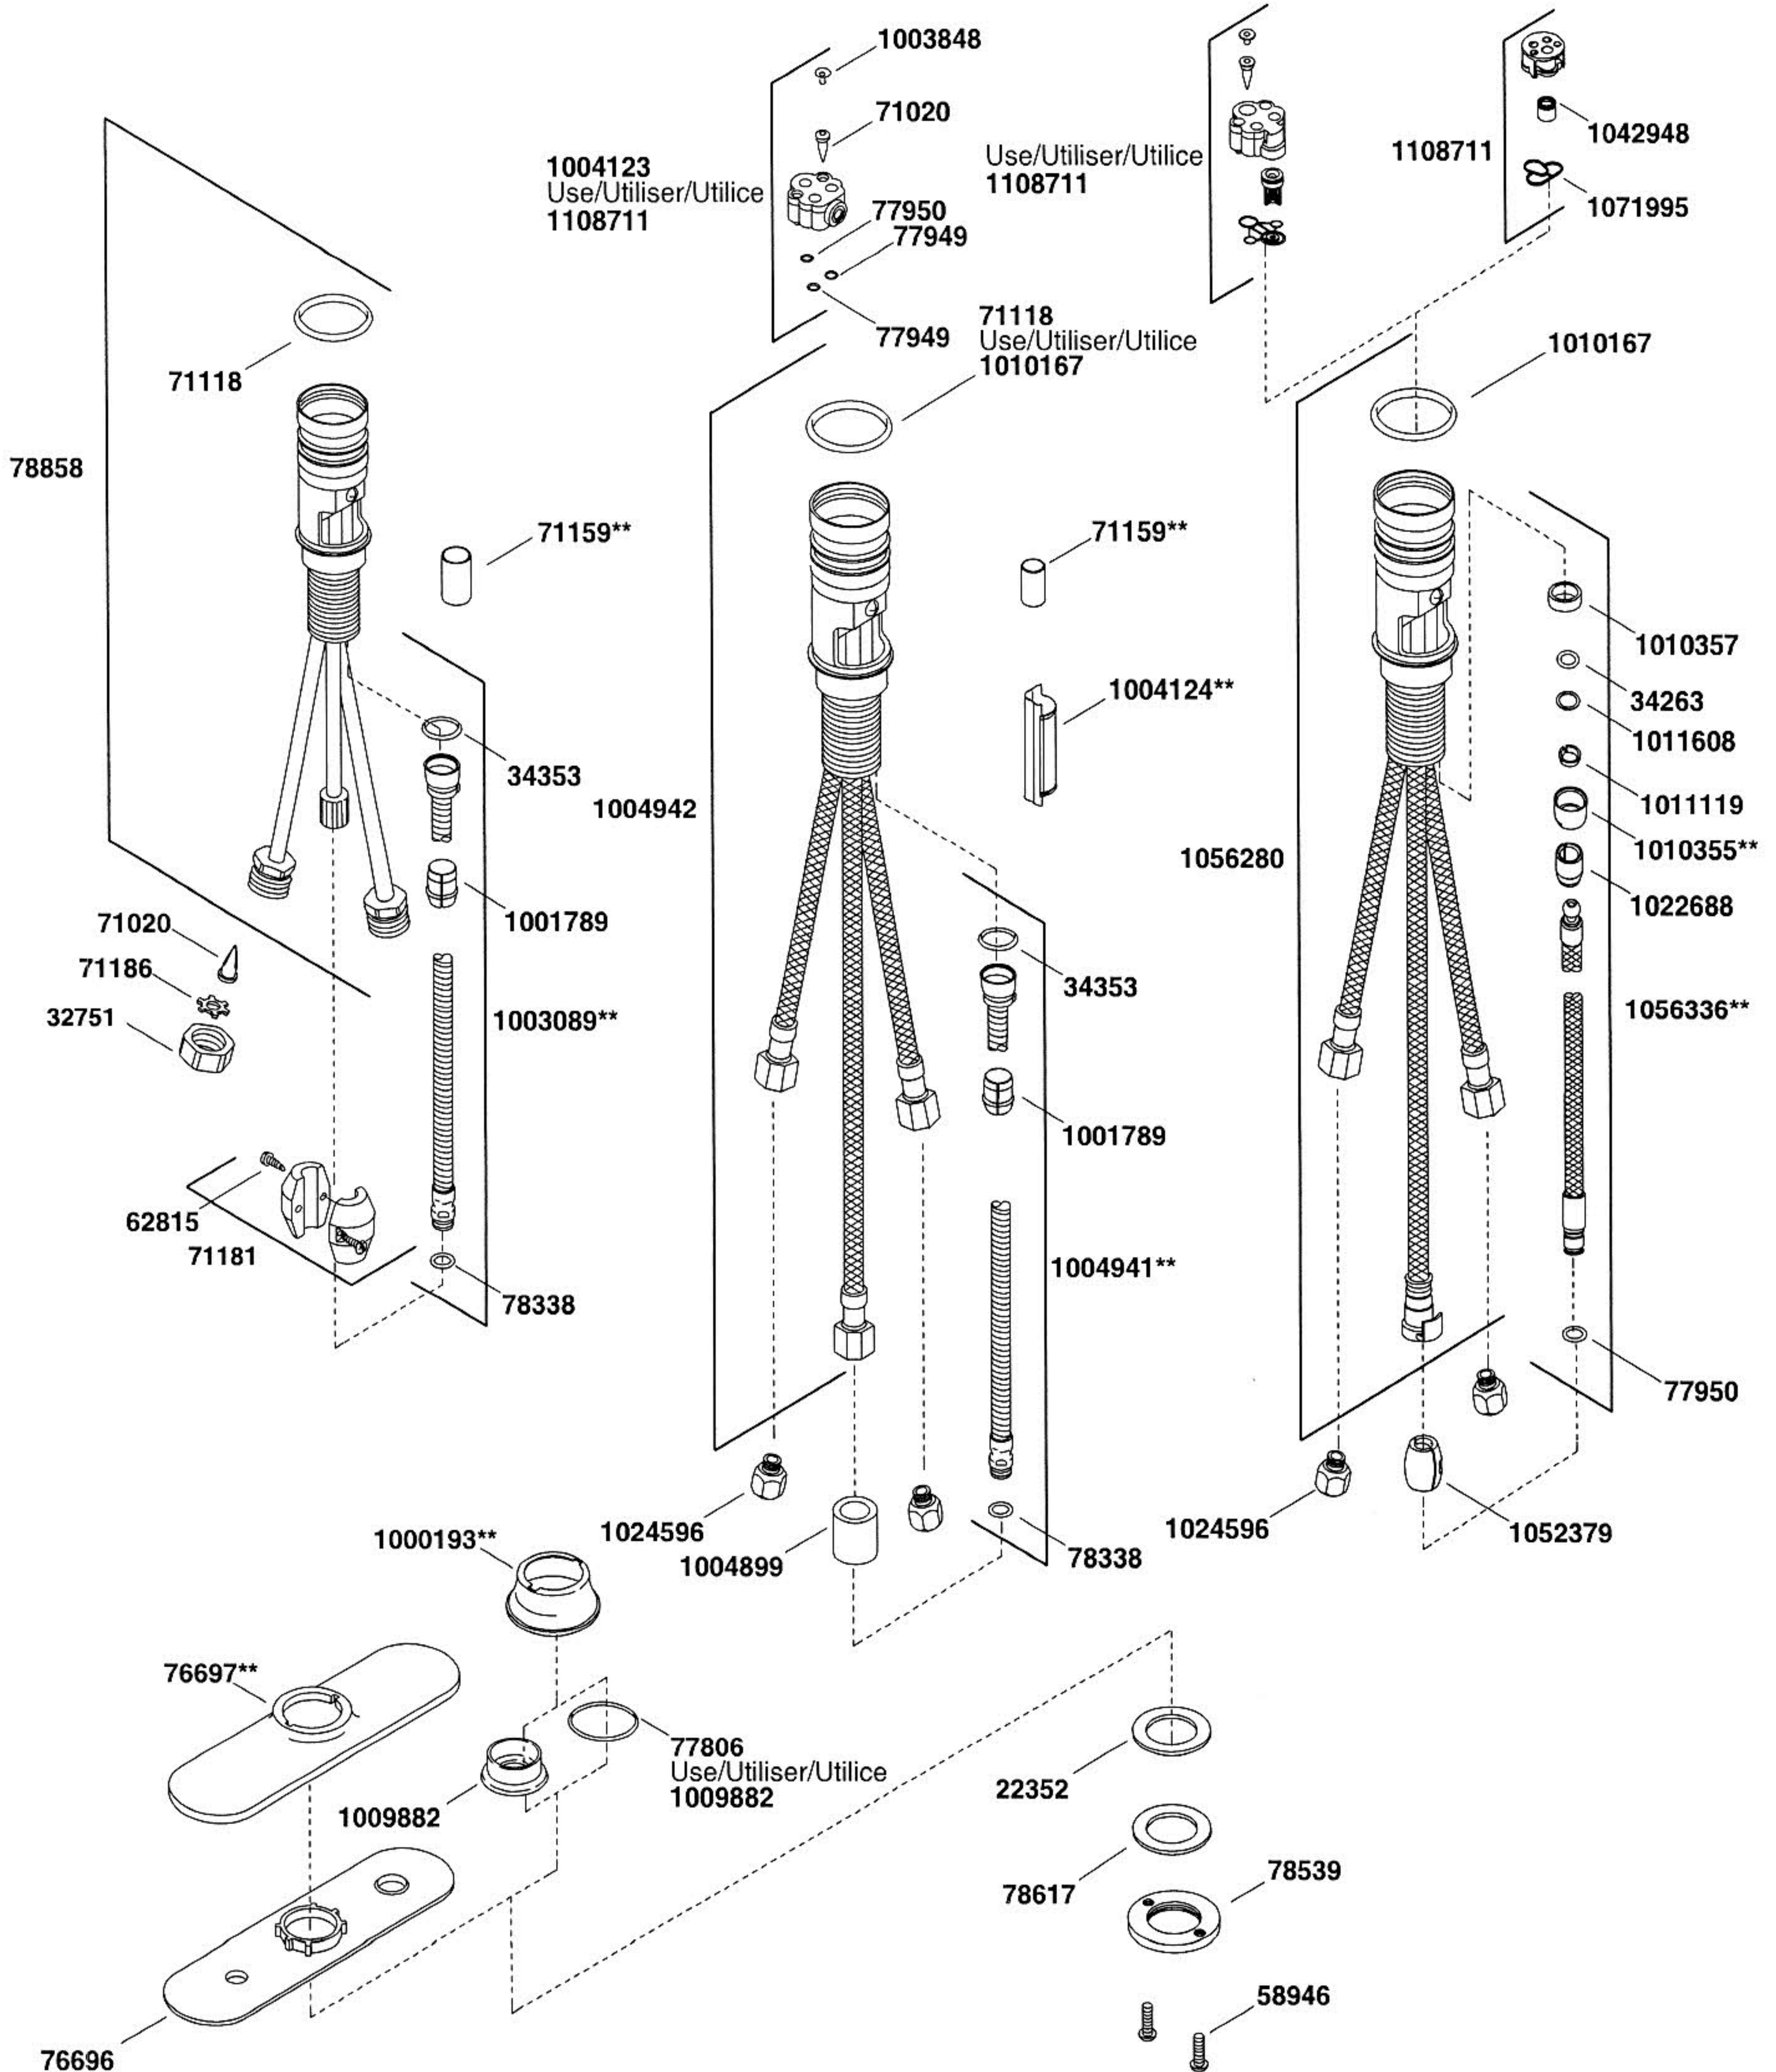

**Finish/color code must be specified when ordering.

**Vous devez spécifier les codes de la finition et/ou de la couleur quand vous passez votre commande.

**Se debe especificar el código del acabado/color con el pedido.