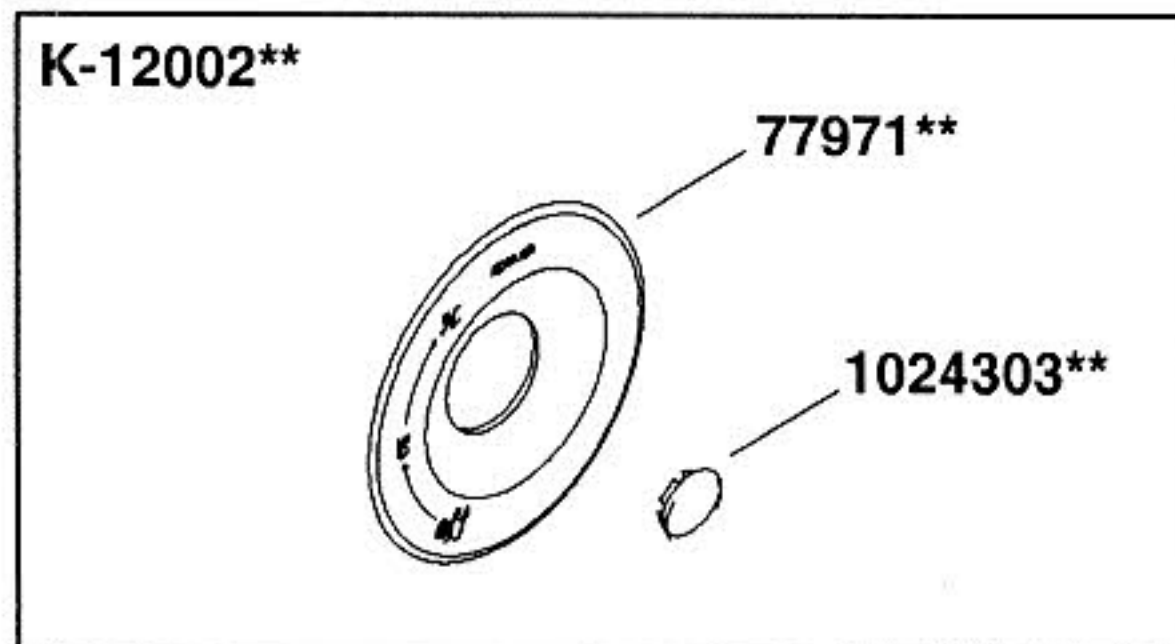

**Wall-Mount
Montage mural
Montaje a la pared**