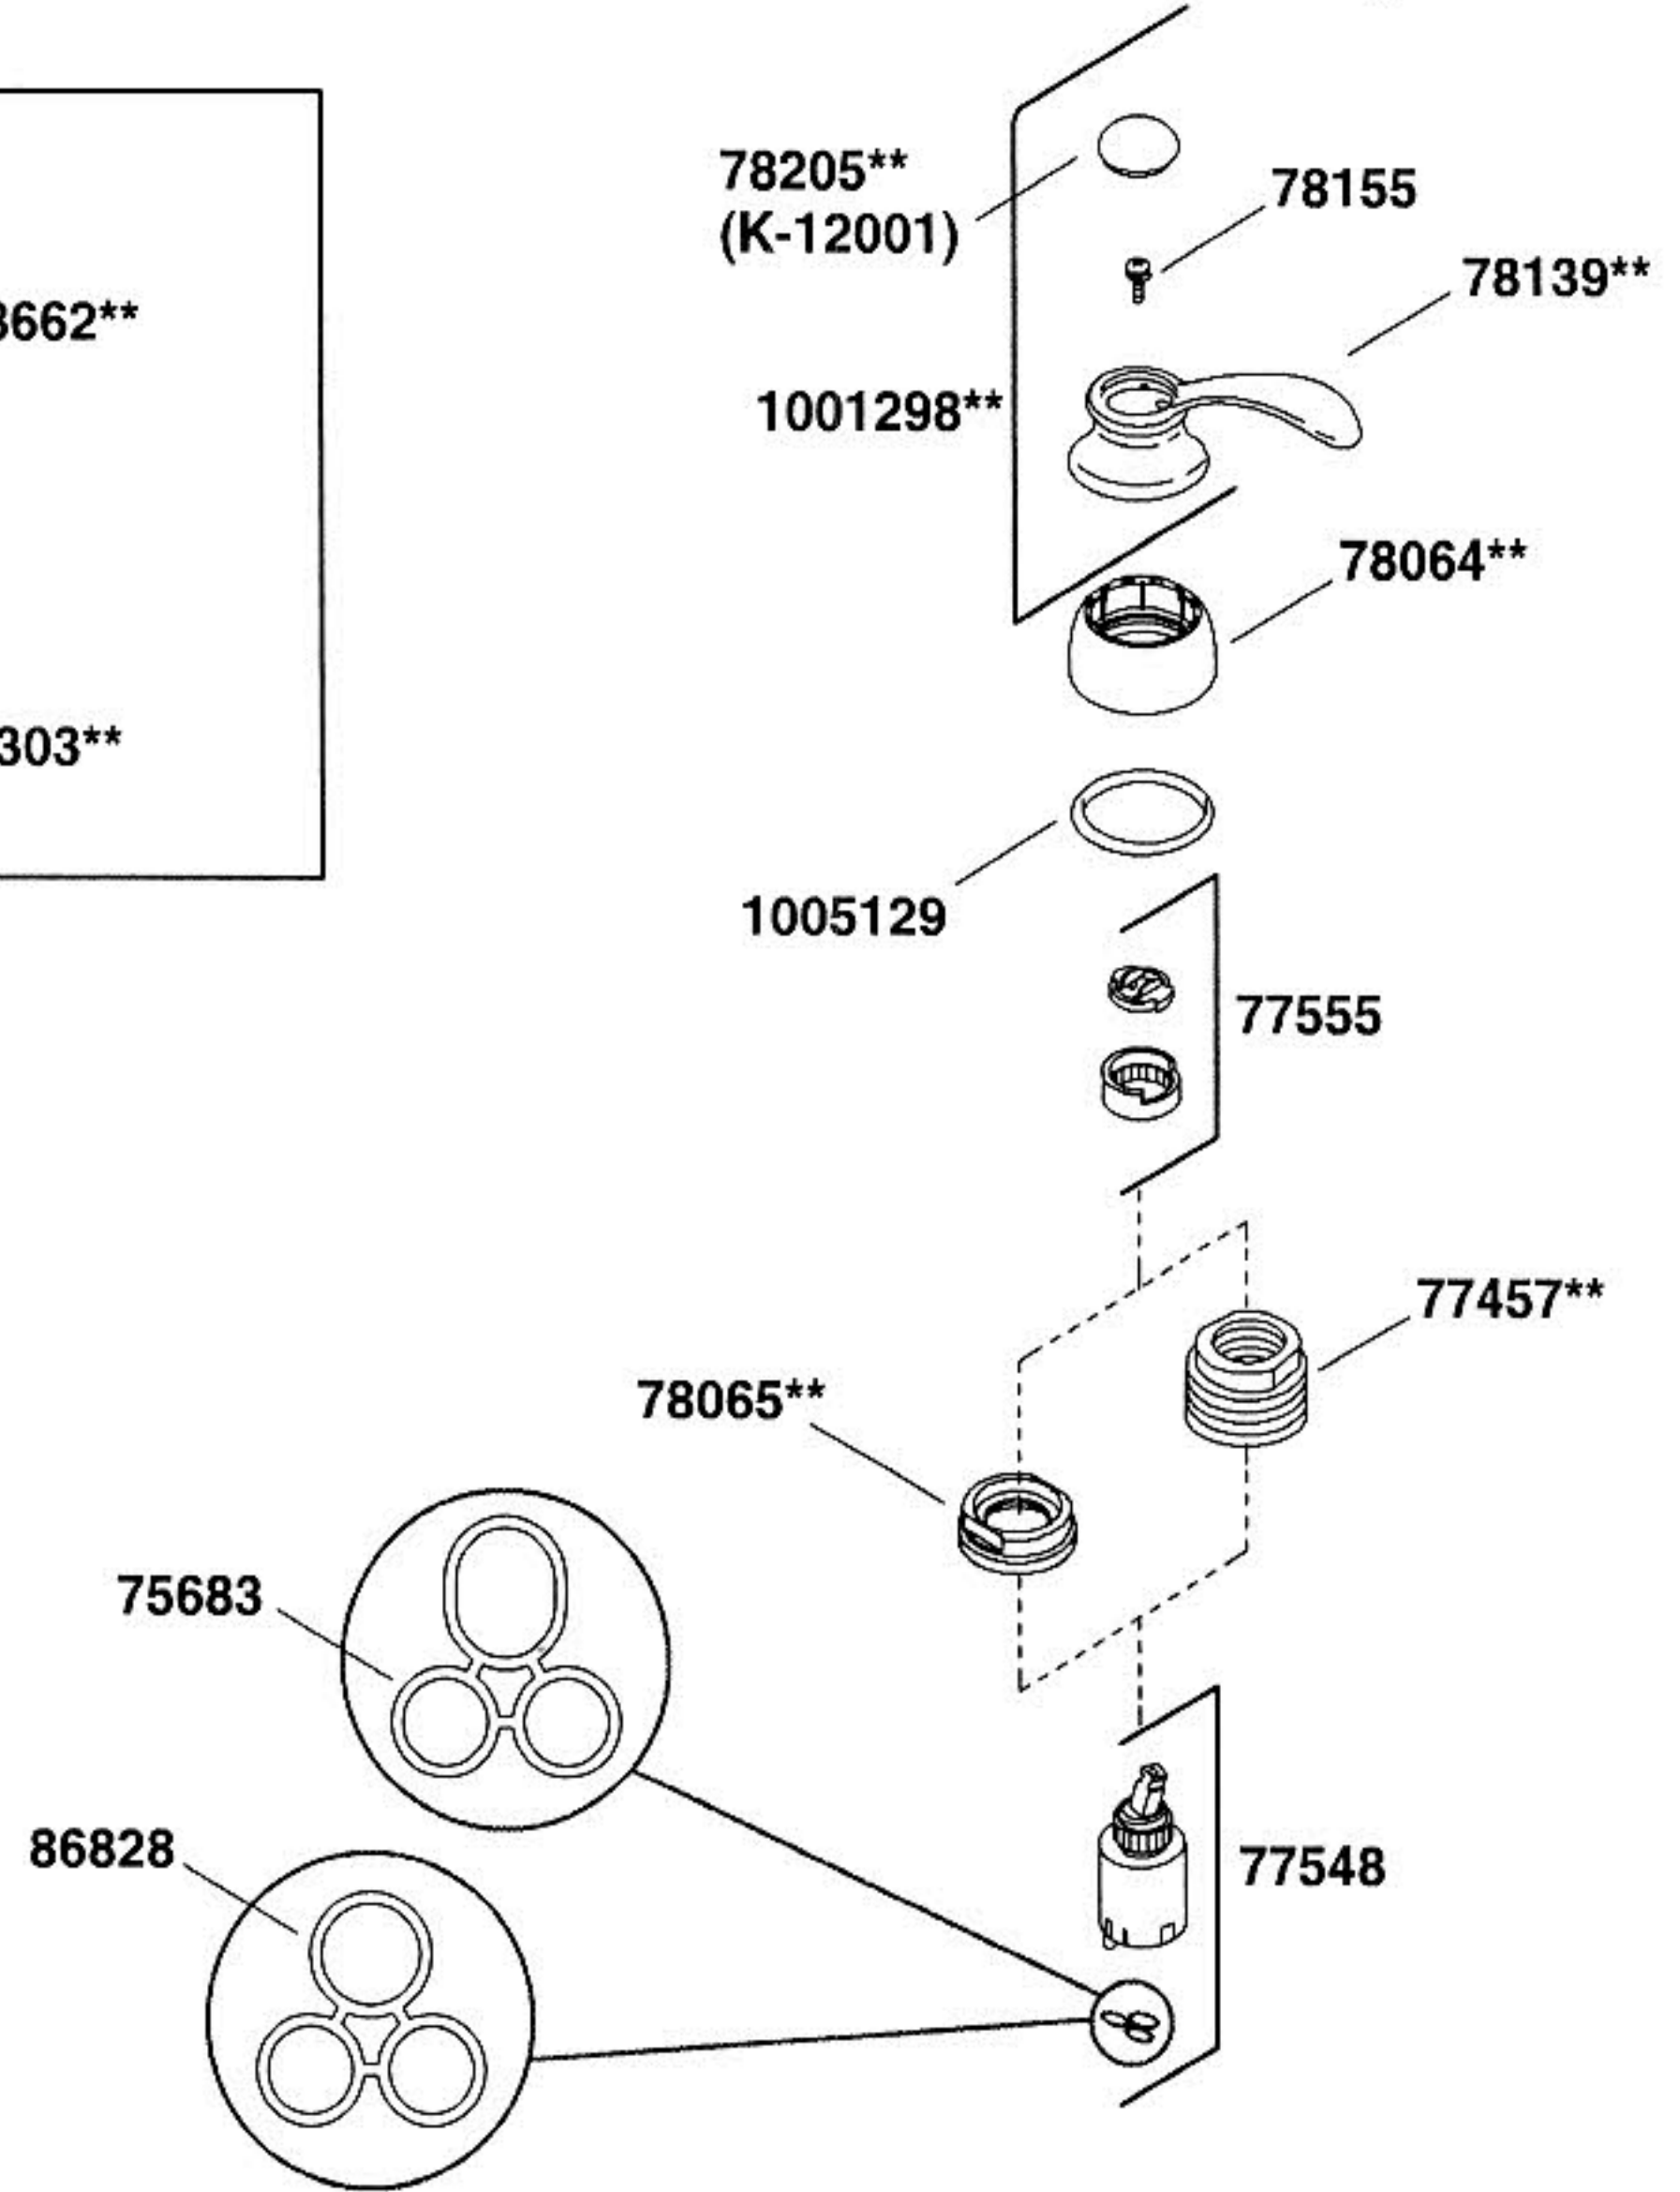

FAIRFAY
K-12177

**Finish/color code must be specified when ordering.

**Vous devez spécifier les codes de la finition et/ou de la couleur quand vous passez votre commande.

**Se debe especificar el código del acabado/color con el pedido.

**Widespread Bidet, Lavatory & Bath- and Deck-Mount
Bidet, lavabo, baignoire large entraxe et montage comptoir
Bidet, lavabo, bañera c/orif. separados y en cubierta**

**Wall-Mount
Montage mural
Montaje a la pared**

**Single-Control Lavatory & Kitchen
Mono-contrôle lavabo et cuisine
Monomando de lavabo y cocina**

**Centerset Lavatory
Lavabo petit entraxe
Lavabo con orificios centrales**

**Finish/color code must be specified when ordering.