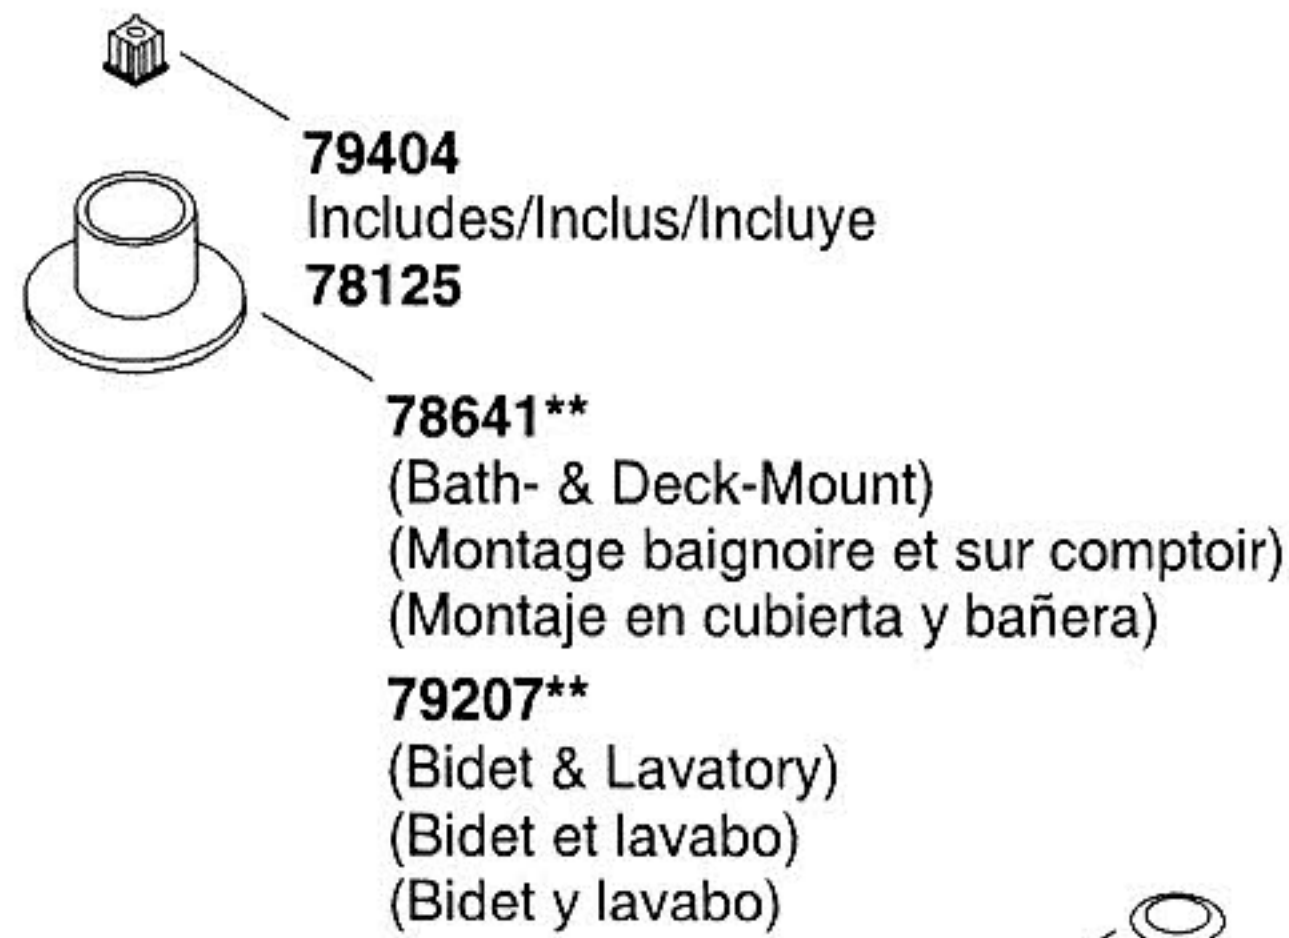

FAIRFAY
K-12177

**Finish/color code must be specified when ordering.

**Vous devez spécifier les codes de la finition et/ou de la couleur quand vous passez votre commande.

**Se debe especificar el código del acabado/color con el pedido.

**Widespread Bidet, Lavatory & Bath- and Deck-Mount
Bidet, lavabo, baignoire large entraxe et montage comptoir
Bidet, lavabo, bañera c/orif. separados y en cubierta**

**Wall-Mount
Montage mural
Montaje a la pared**

**Single-Control Lavatory & Kitchen
Mono-contrôle lavabo et cuisine
Monomando de lavabo y cocina**

**Centerset Lavatory
Lavabo petit entraxe
Lavabo con orificios centrales**

**Finish/color code must be specified when ordering.