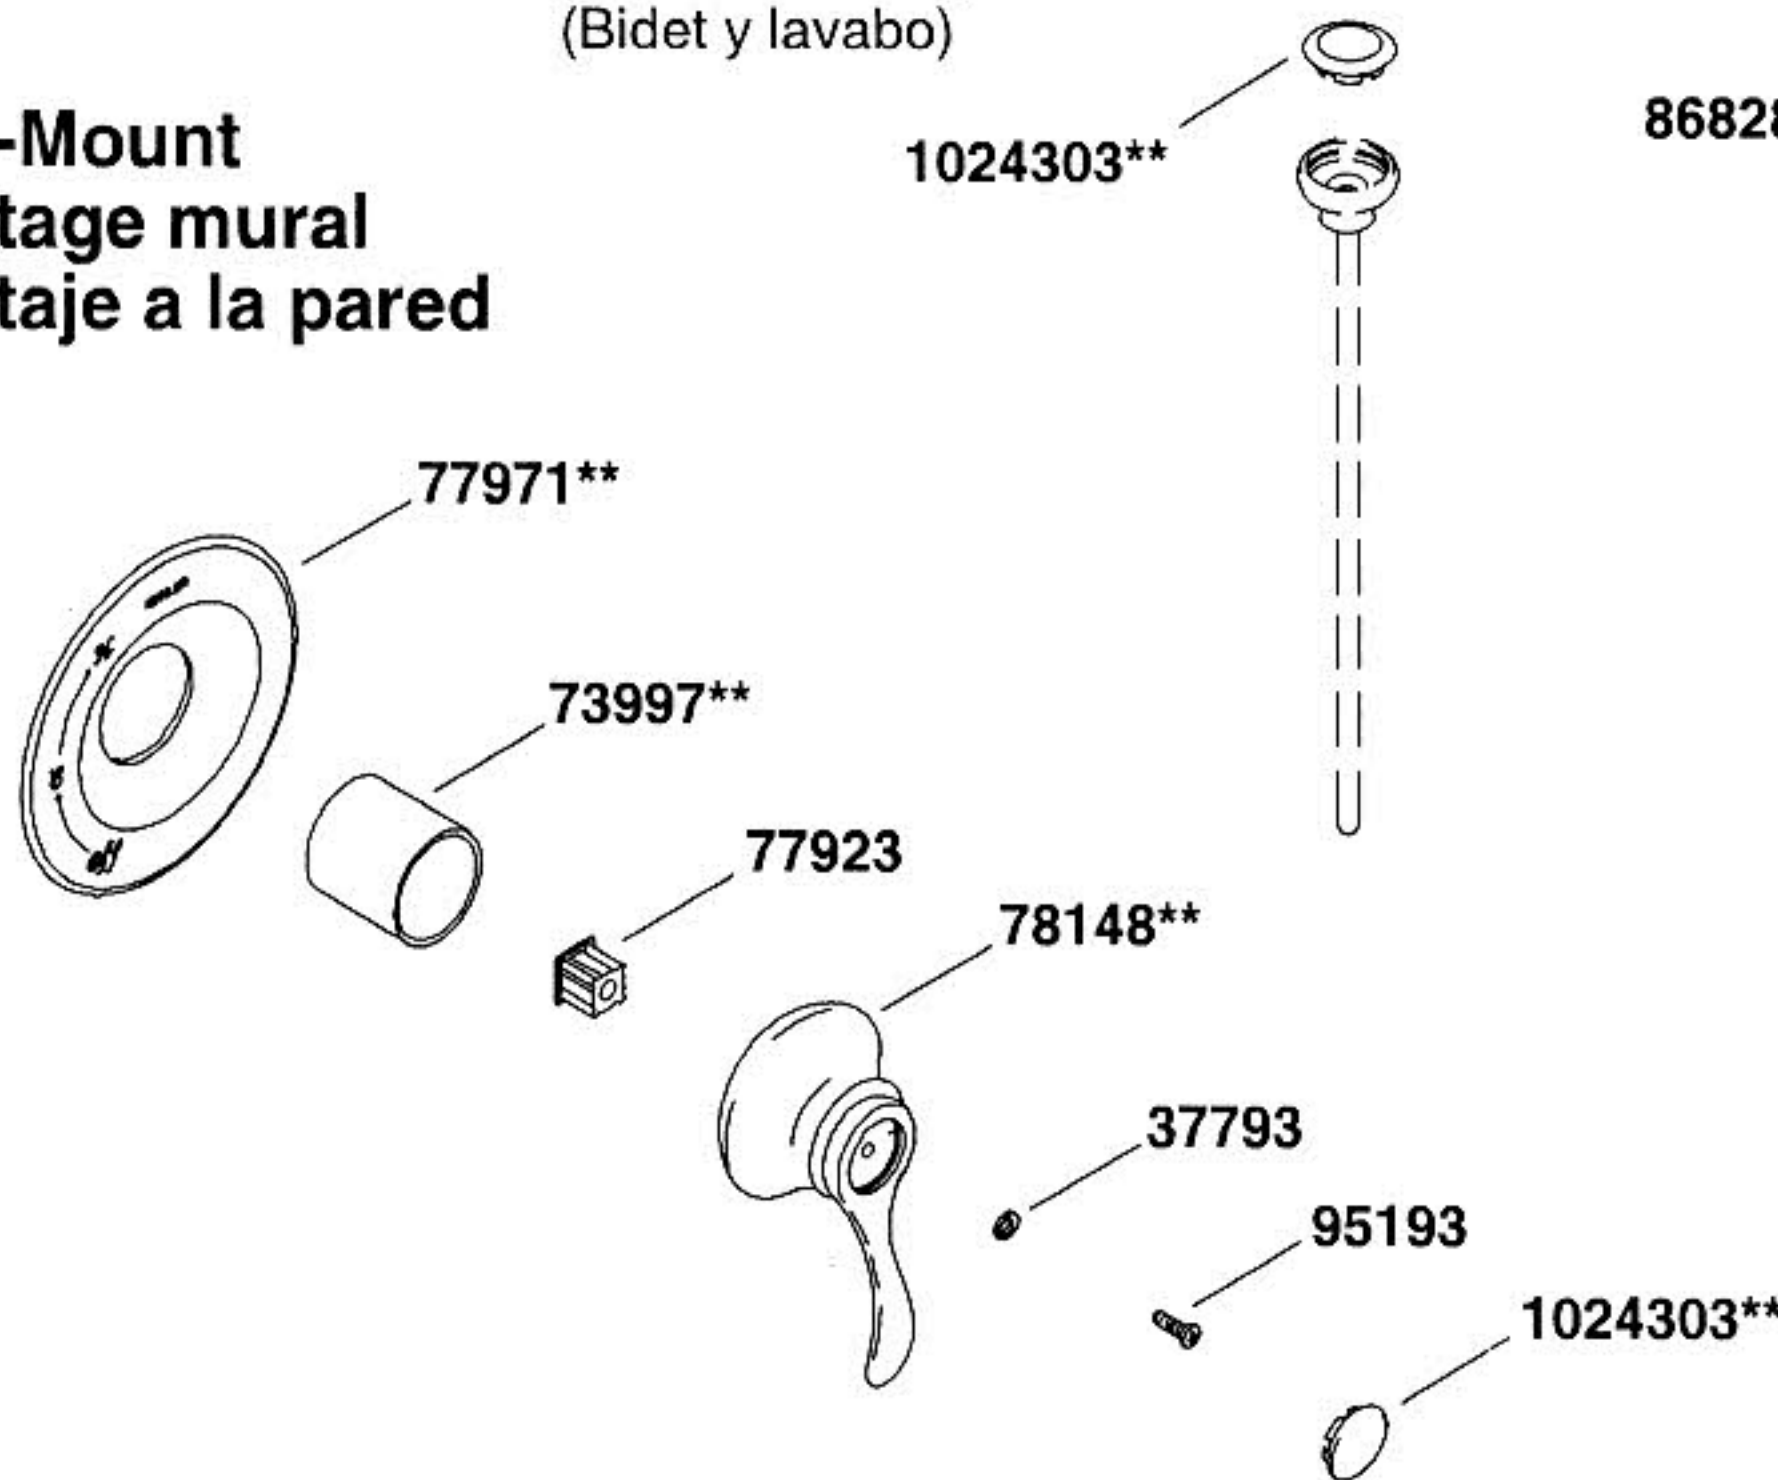

FAIRFAY
K-12177

**Finish/color code must be specified when ordering.

**Vous devez spécifier les codes de la finition et/ou de la couleur quand vous passez votre commande.

**Se debe especificar el código del acabado/color con el pedido.

**Widespread Bidet, Lavatory & Bath- and Deck-Mount
Bidet, lavabo, baignoire large entraxe et montage comptoir
Bidet, lavabo, bañera c/orif. separados y en cubierta**

**Wall-Mount
Montage mural
Montaje a la pared**

**Single-Control Lavatory & Kitchen
Mono-contrôle lavabo et cuisine
Monomando de lavabo y cocina**

**Centerset Lavatory
Lavabo petit entraxe
Lavabo con orificios centrales**

**Finish/color code must be specified when ordering.