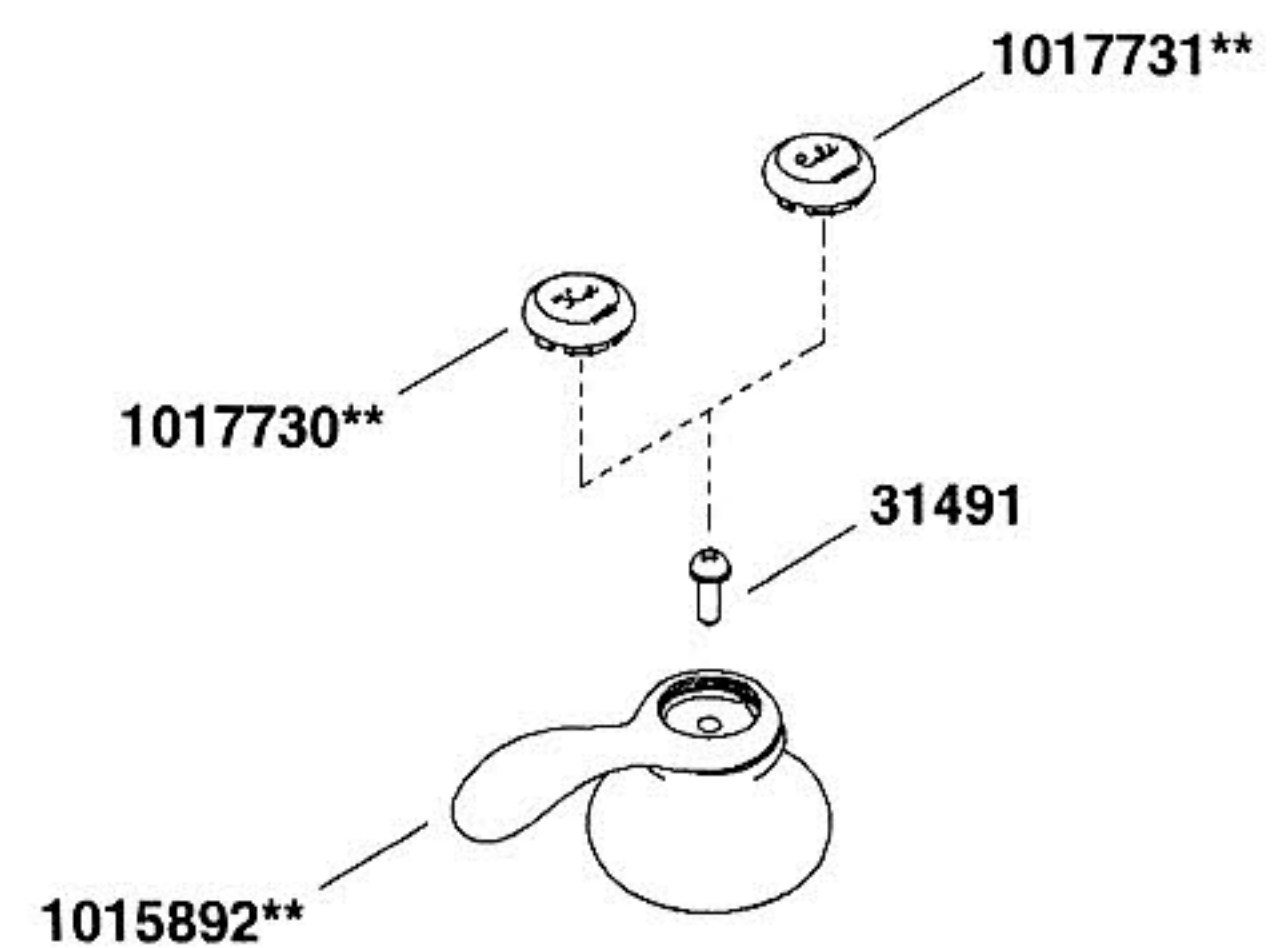

FAIRFAY
K-12177

**Finish/color code must be specified when ordering.

**Vous devez spécifier les codes de la finition et/ou de la couleur quand vous passez votre commande.

**Se debe especificar el código del acabado/color con el pedido.

**Widespread Bidet, Lavatory & Bath- and Deck-Mount
Bidet, lavabo, baignoire large entraxe et montage comptoir
Bidet, lavabo, bañera c/orif. separados y en cubierta**

**Wall-Mount
Montage mural
Montaje a la pared**

**Single-Control Lavatory & Kitchen
Mono-contrôle lavabo et cuisine
Monomando de lavabo y cocina**

**Centerset Lavatory
Lavabo petit entraxe
Lavabo con orificios centrales**

**Finish/color code must be specified when ordering.