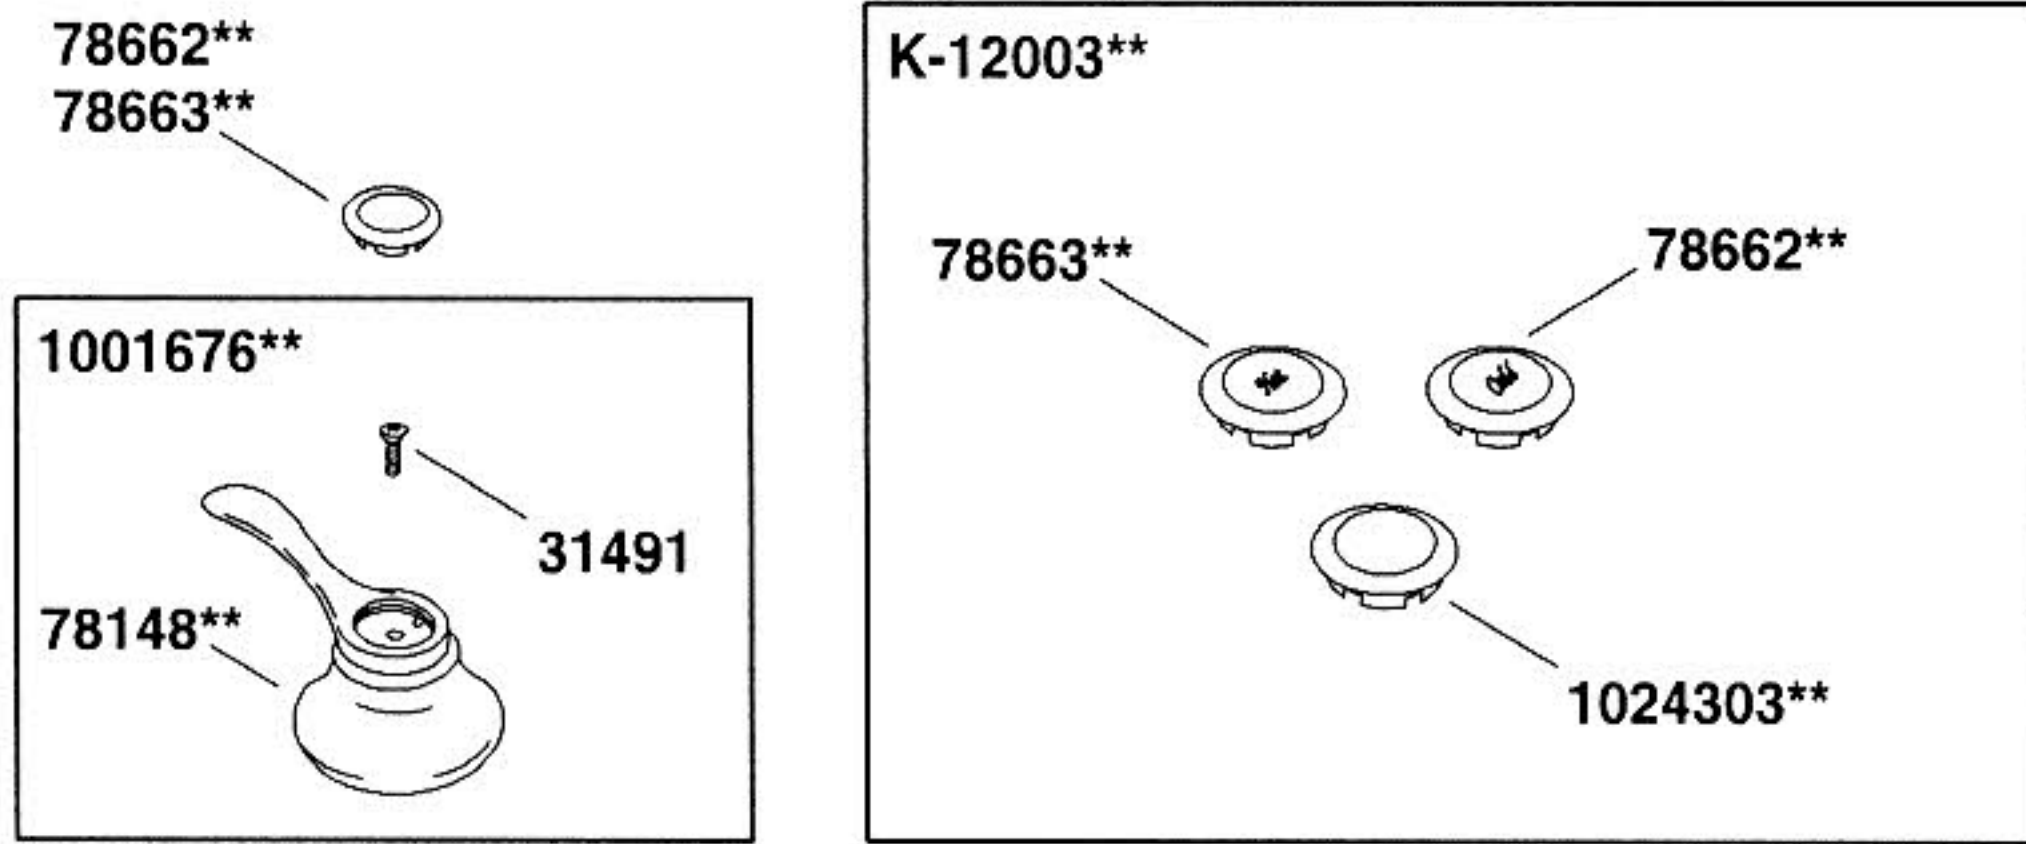

FAIRFAY
K-12177

Pull-Out Kitchen Sink Faucet Spout
Bec d'évier de cuisine rétractable
Surtidor extraíble de fregadero de cocina

**Finish/color code must be specified when ordering.

**Vous devez spécifier les codes de la finition et/ou de la couleur quand vous passez votre commande.

**Se debe especificar el código del acabado/color con el pedido.

**Widespread Bidet, Lavatory & Bath- and Deck-Mount
Bidet, lavabo, baignoire large entraxe et montage comptoir
Bidet, lavabo, bañera c/orif. separados y en cubierta**

**Wall-Mount
Montage mural
Montaje a la pared**

**Single-Control Lavatory & Kitchen
Mono-contrôle lavabo et cuisine
Monomando de lavabo y cocina**

**Centerset Lavatory
Lavabo petit entraxe
Lavabo con orificios centrales**