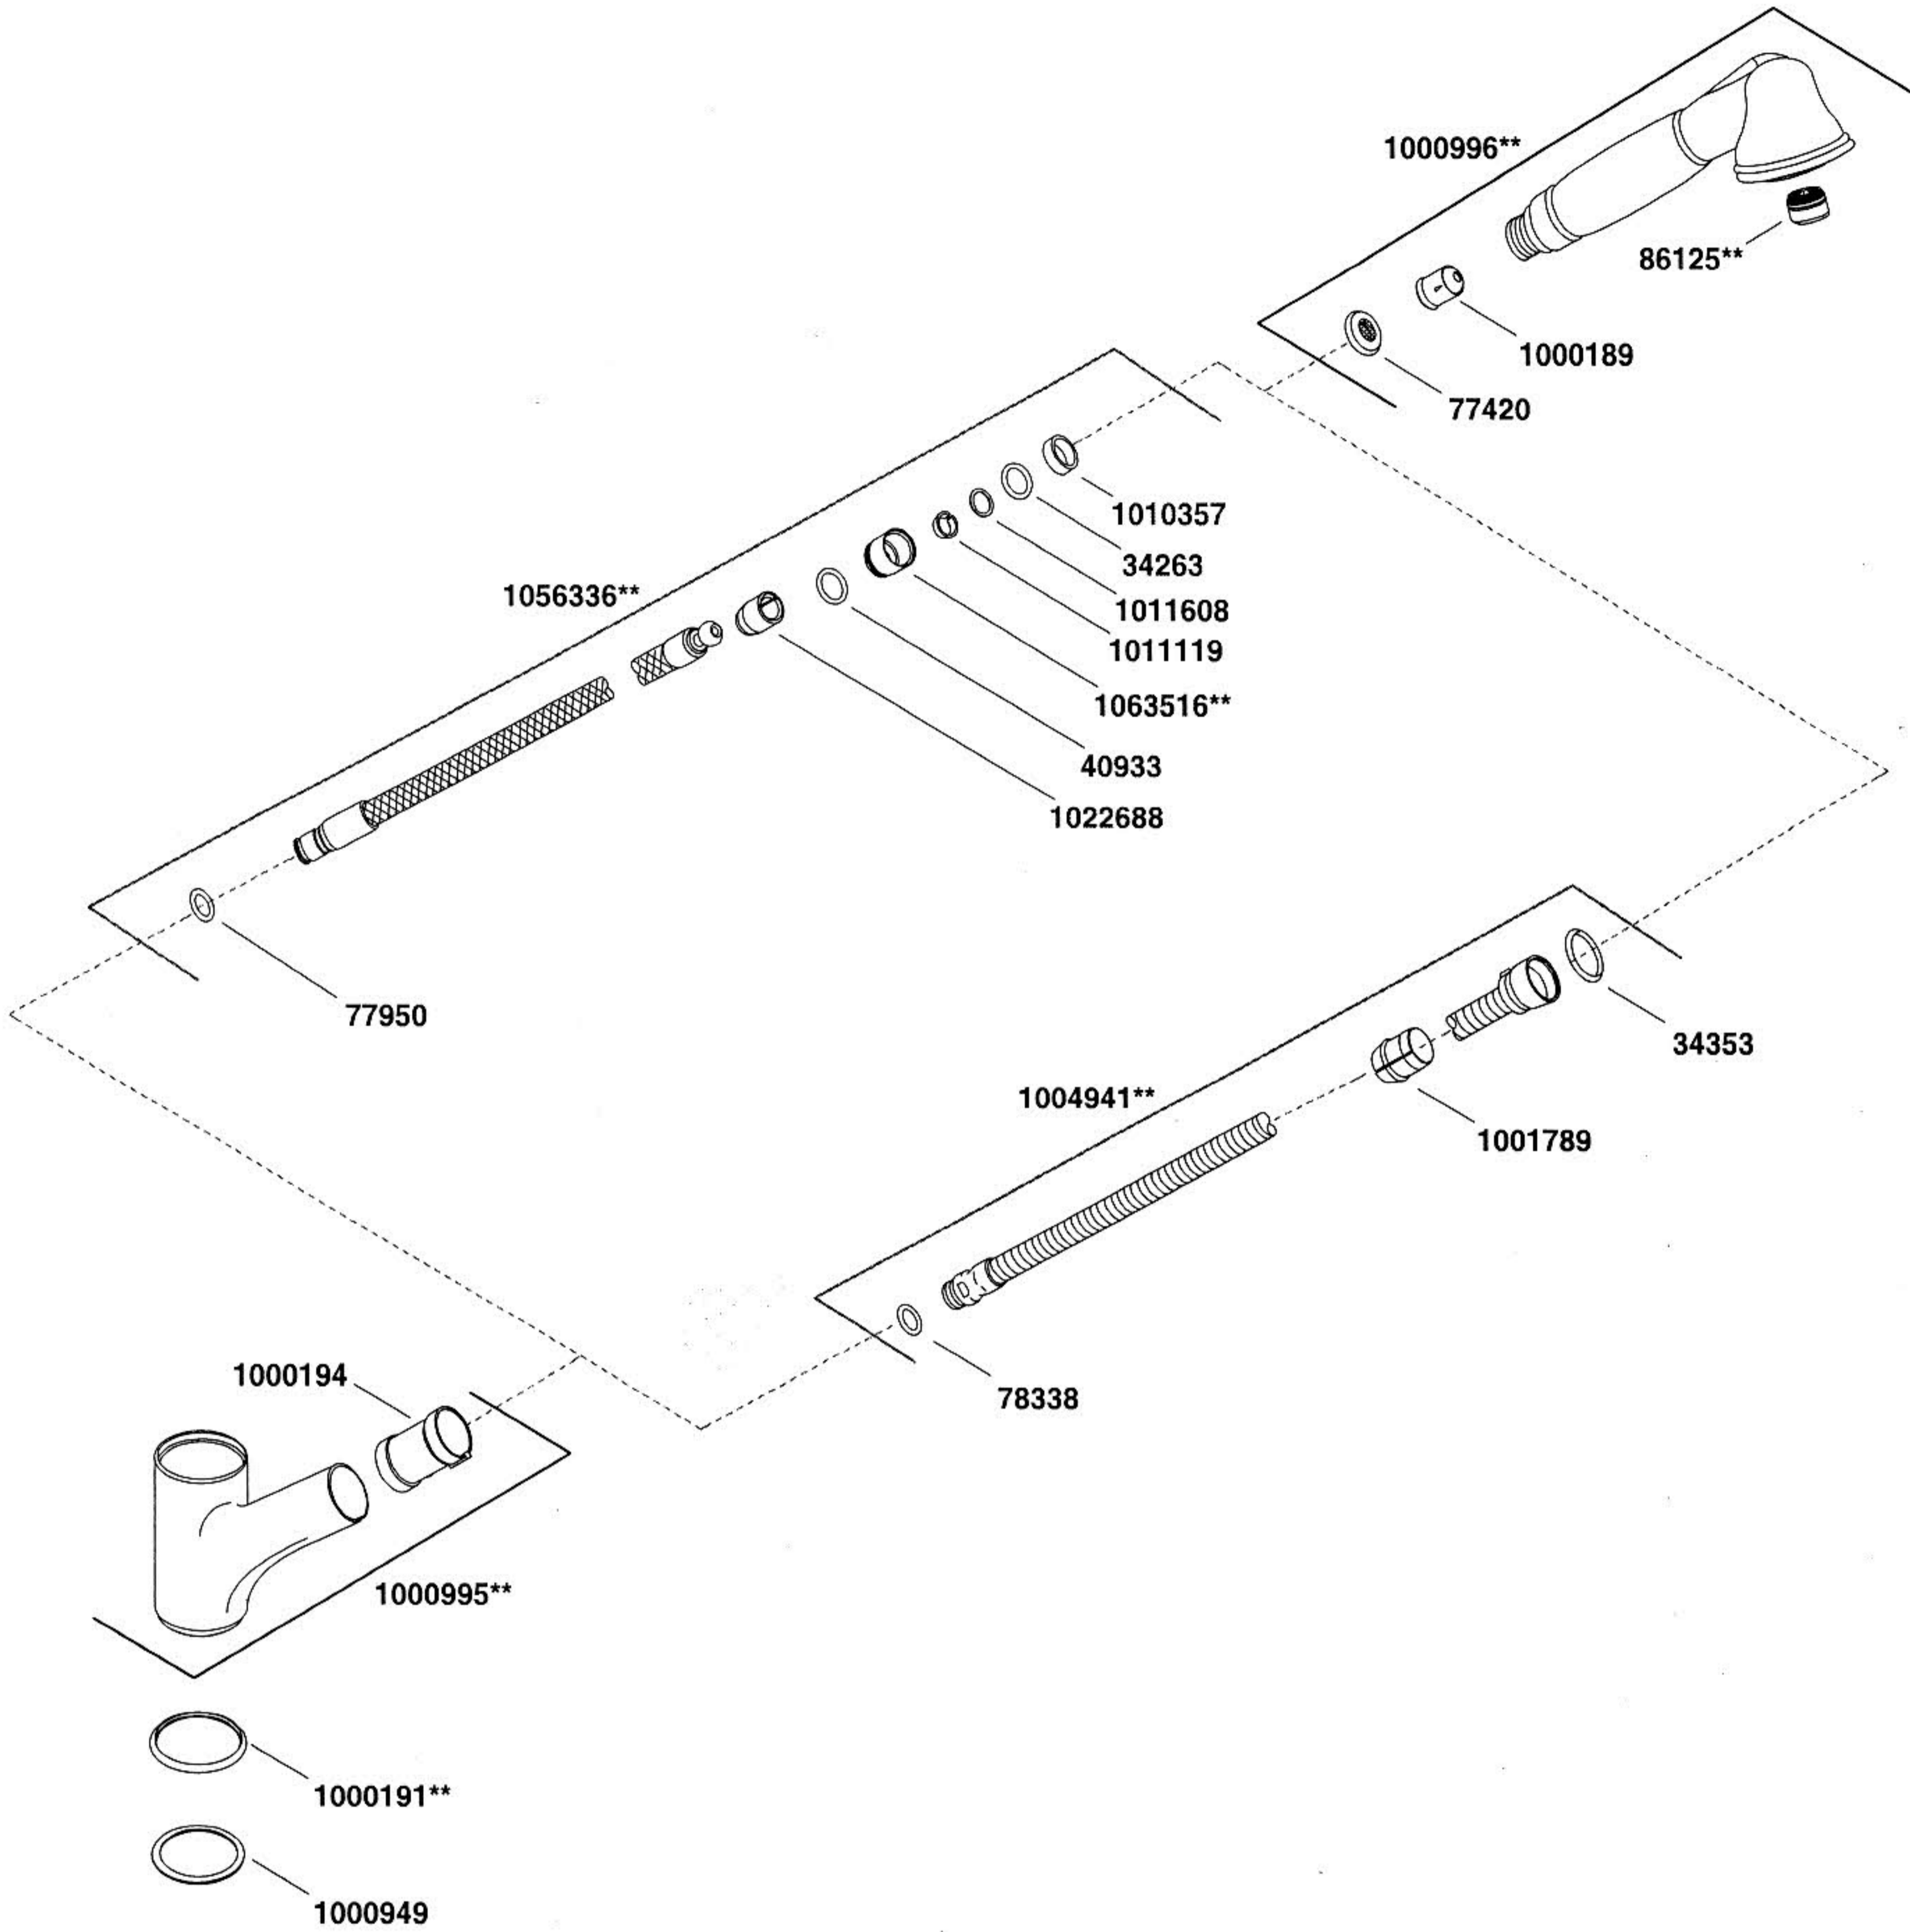

FAIRFAY
K-12177

Pull-Out Kitchen Sink Faucet Spout
Bec d'évier de cuisine rétractable
Surtidor extraíble de fregadero de cocina

**Finish/color code must be specified when ordering.

**Vous devez spécifier les codes de la finition et/ou de la couleur quand vous passez votre commande.

**Se debe especificar el código del acabado/color con el pedido.

**Widespread Bidet, Lavatory & Bath- and Deck-Mount
Bidet, lavabo, baignoire large entraxe et montage comptoir
Bidet, lavabo, bañera c/orif. separados y en cubierta**

**Wall-Mount
Montage mural
Montaje a la pared**

**Single-Control Lavatory & Kitchen
Mono-contrôle lavabo et cuisine
Monomando de lavabo y cocina**

**Centerset Lavatory
Lavabo petit entraxe
Lavabo con orificios centrales**