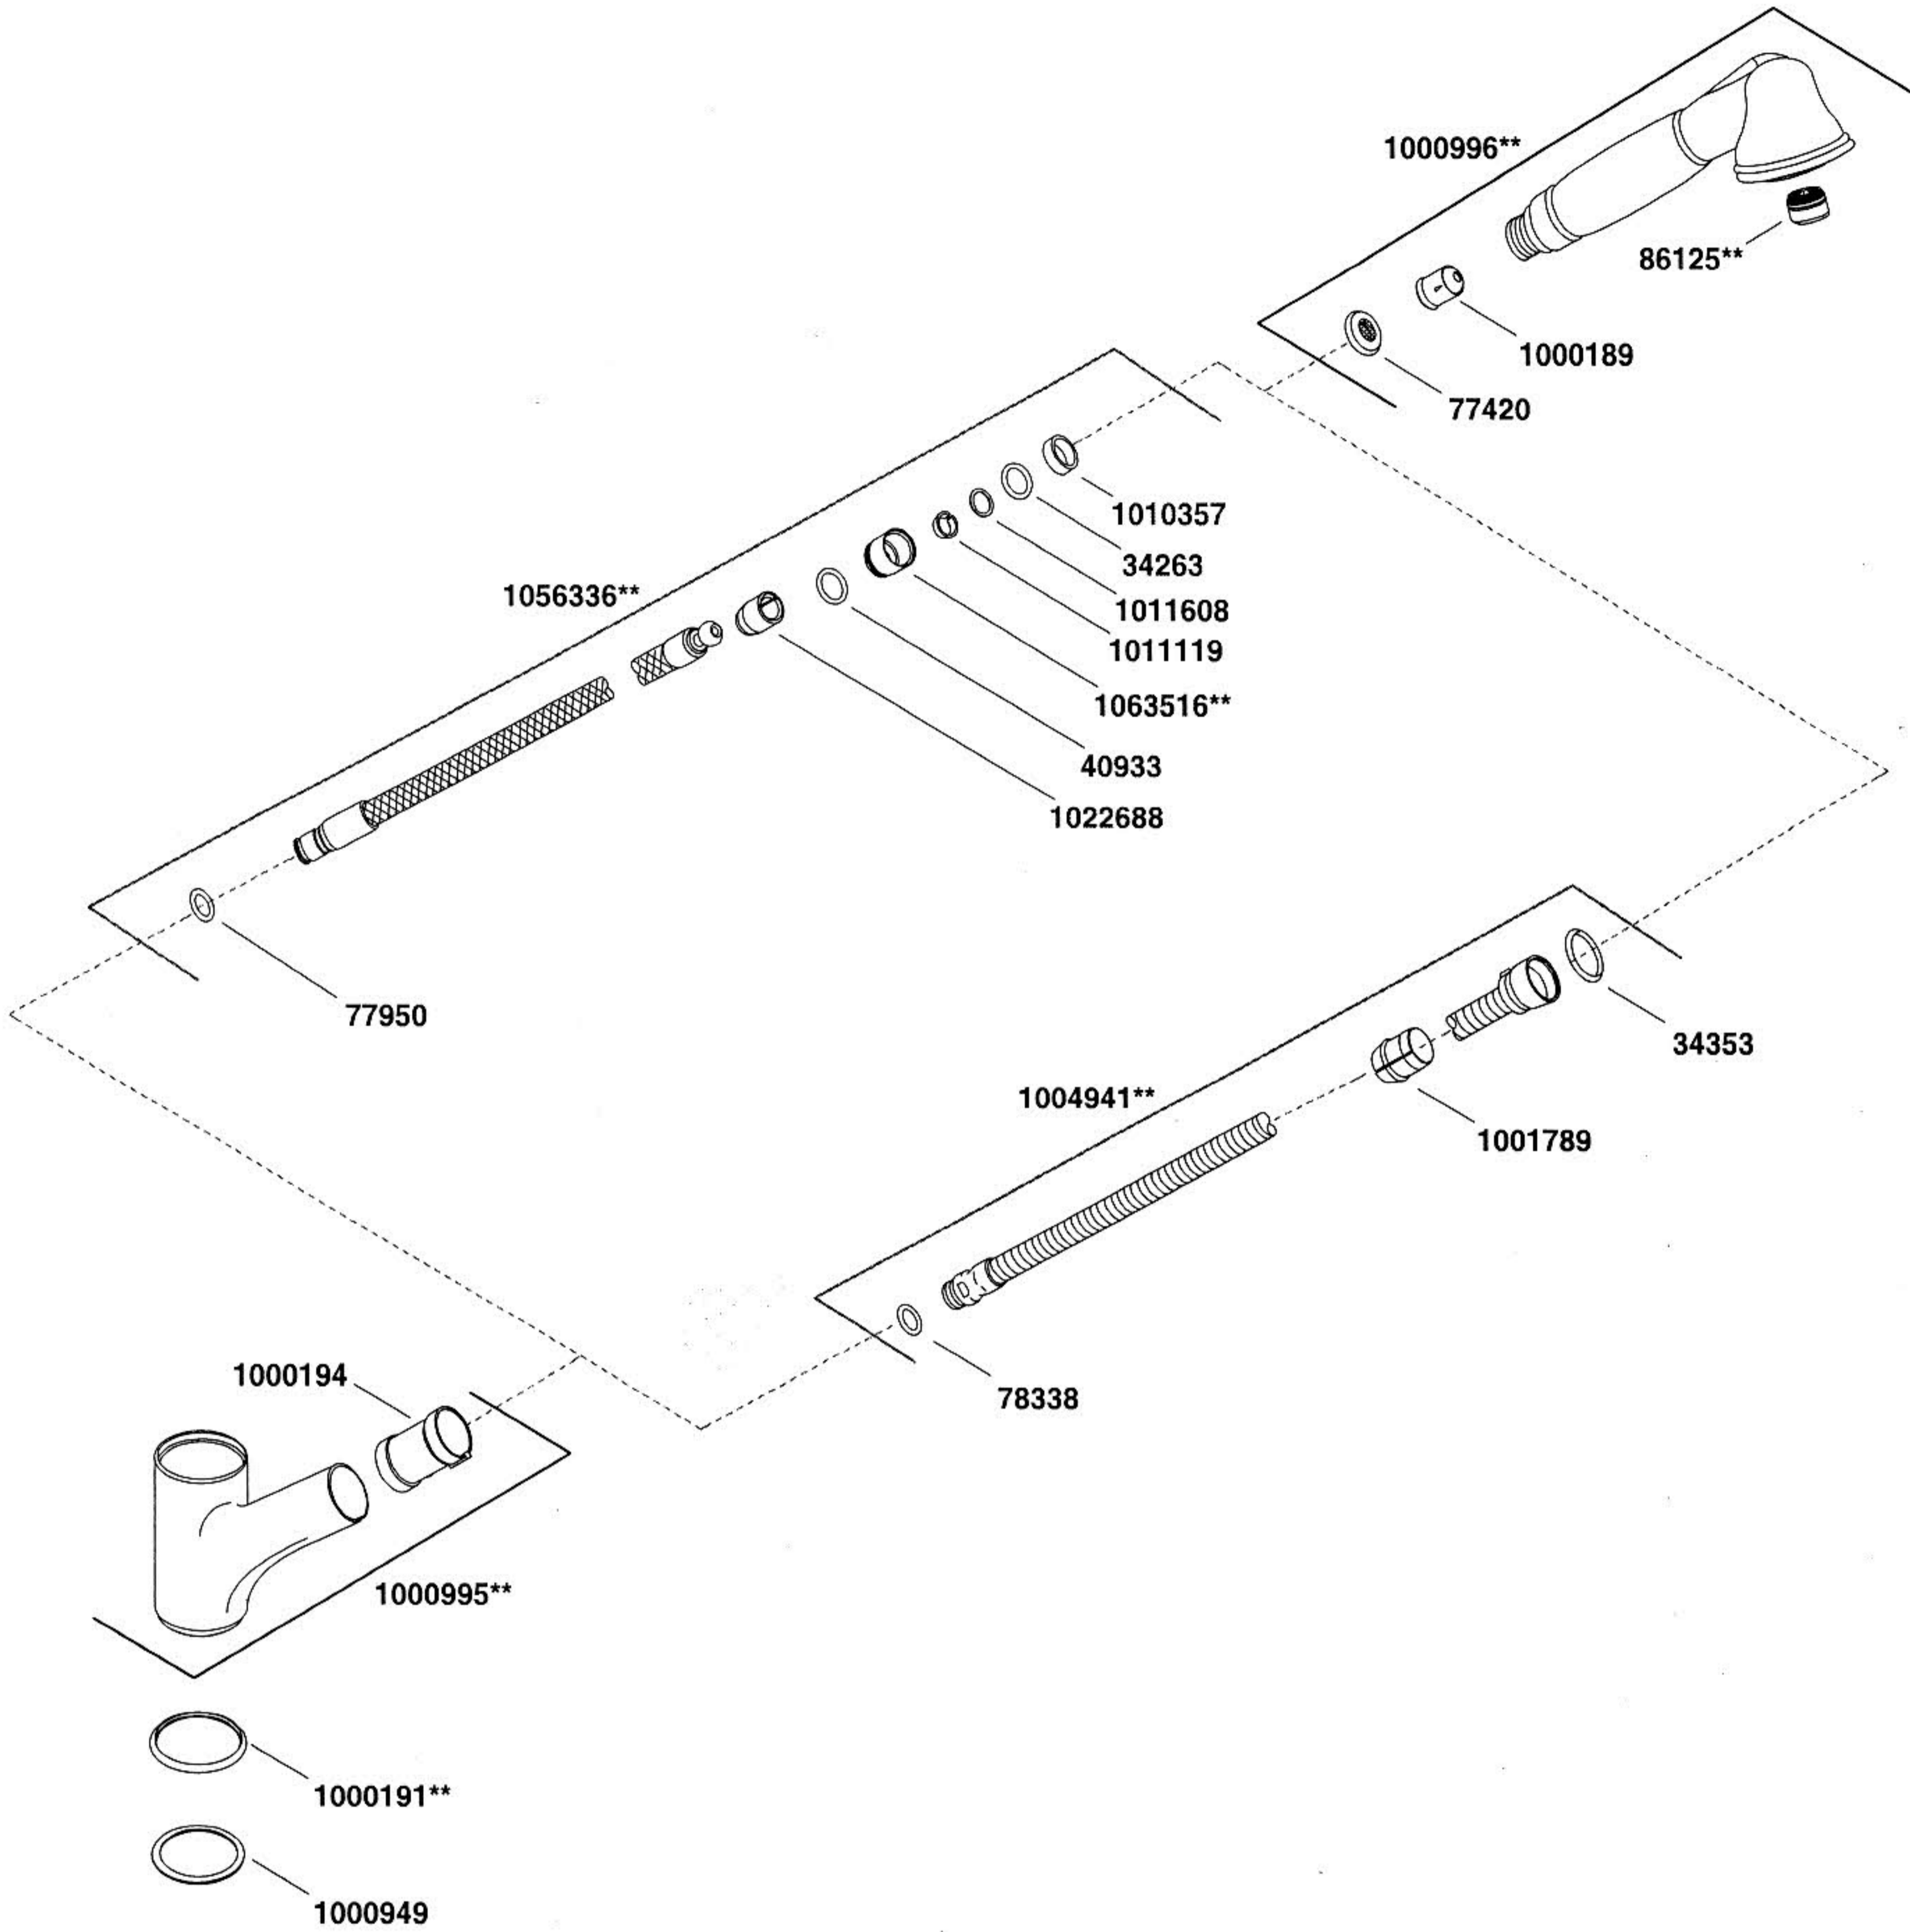

FAIRFAY
K-12177

**Finish/color code must be specified when ordering.

**Vous devez spécifier les codes de la finition et/ou de la couleur quand vous passez votre commande.

**Se debe especificar el código del acabado/color con el pedido.

**Widespread Bidet, Lavatory & Bath- and Deck-Mount
Bidet, lavabo, baignoire large entraxe et montage comptoir
Bidet, lavabo, bañera c/orif. separados y en cubierta**

**Wall-Mount
Montage mural
Montaje a la pared**

**Single-Control Lavatory & Kitchen
Mono-contrôle lavabo et cuisine
Monomando de lavabo y cocina**

**Centerset Lavatory
Lavabo petit entraxe
Lavabo con orificios centrales**

**Finish/color code must be specified when ordering.