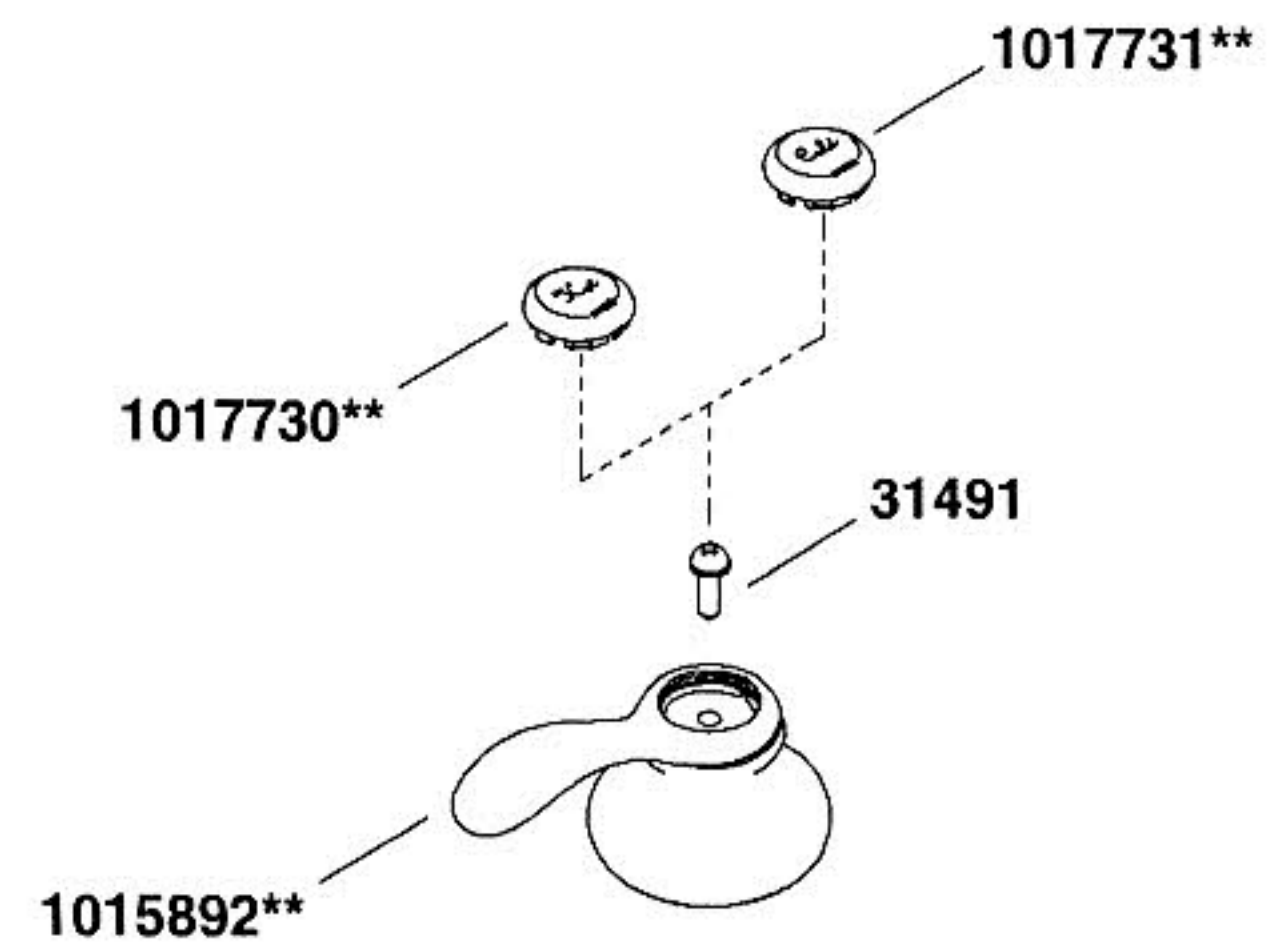

FAIRFAY
K-12177

Pull-Out Kitchen Sink Faucet Spout
Bec d'évier de cuisine rétractable
Surtidor extraíble de fregadero de cocina

**Finish/color code must be specified when ordering.

**Vous devez spécifier les codes de la finition et/ou de la couleur quand vous passez votre commande.

**Se debe especificar el código del acabado/color con el pedido.

**Widespread Bidet, Lavatory & Bath- and Deck-Mount
Bidet, lavabo, baignoire large entraxe et montage comptoir
Bidet, lavabo, bañera c/orif. separados y en cubierta**

**Wall-Mount
Montage mural
Montaje a la pared**

**Single-Control Lavatory & Kitchen
Mono-contrôle lavabo et cuisine
Monomando de lavabo y cocina**

**Centerset Lavatory
Lavabo petit entraxe
Lavabo con orificios centrales**