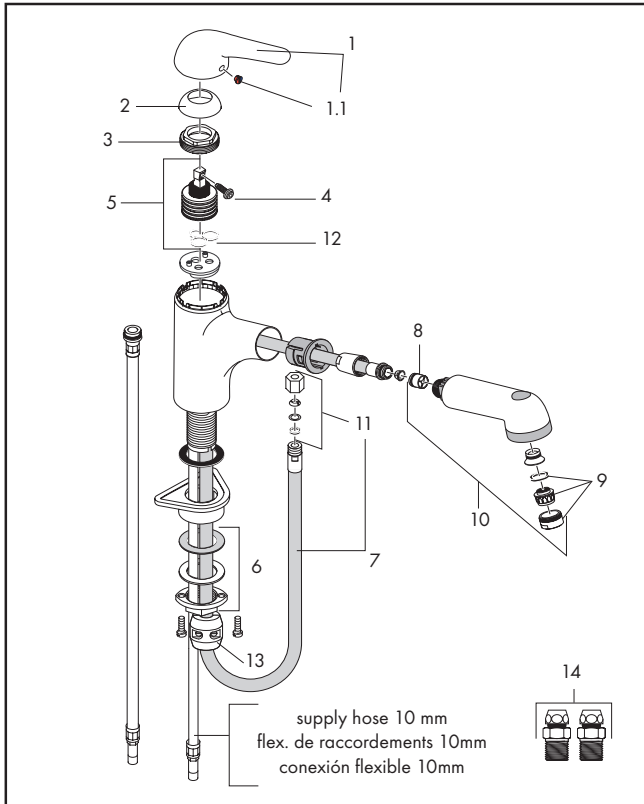

Allegra Steel

Kitchen faucet / Robinet de cuisine / Mezcladores para cocina

07/99 - 09/05

35807801

10/05 - 04/09

35807801

Pos.	Description	Description	Denominación	No./Nr./N°	PG
1	handle	poignée	manija	35891800	1 16
1.1	screw cover	cache vis	tapón	94186000	1 1
2	flange	capot sphérique	florón	96014800	1 9
3	nut	écrou à six pans	tuerca	94194000	1 8
4	locking screw	vis	tornillo	96059000	1 3
5	cartridge	cartouche	cartucho	92730000	1 12
6	fixation set	fixation	set de fijación	95049000	1 7
7	handspray hose 49"	flexible pour douchette 49"	flexo para ducha extraíble 49"	88624000	1 13
8	check valve (2 pieces)	clapet anti-retour (2 pièces)	válvula antirretorno (2 pieza)	94074000	set 3
9	aerator	aérateur	aireador	13956000	1 3*
10	handspray assy	douchette	ducha extraíble	35893801	1 18
11	squeezing connection	raccord à bague sertie	tuerca grifería	96099000	1 3
12	seal	joint	junta	95008000	1 3
13	hose weight	contrepoids	contrapeso	98551000	1 8
14	check valve/adapters for 10 mm supply hoses only	adaptateur / clapet anti-retour pour 10 mm flexo seulement	adaptador / válvula antirretorno para 10 mm flexo sólo	98994000	set 99
15	screw-on flange	rosace	florón	97650800	1 10

1.42
9/2010

xx = Please see page 1.1 for finish codes / *PG is for Chrome only. See the index for other finishes.
xx = Description des codes couleur page 1.1 / *PG concerne Chromé seulement. Pour les autres, voir dans la liste des références.
xx = Para el código de acabados ver página 1.1 / *La PG vale para Cromado solo. Ver el índice para las otras superficies.