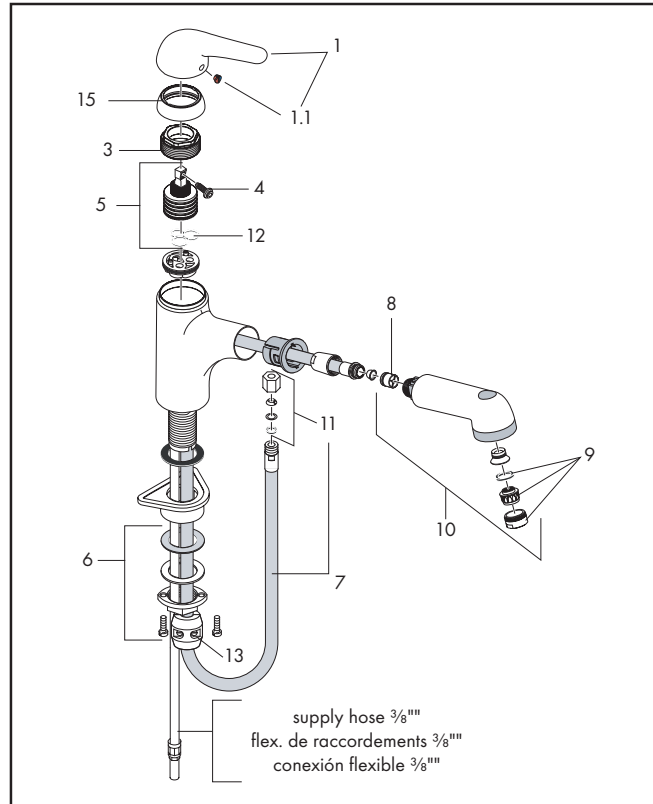

Allegra Steel

Kitchen faucet / Robinet de cuisine / Mezcladores para cocina

07/99 - 09/05

35807801

10/05 - 04/09

35807801

Pos.	Description	Description	Denominación	No./Nr./N°	PG
1	handle	poignée	manija	35891800	1 16
1.1	screw cover	cache vis	tapón	94186000	1 1
2	flange	capot sphérique	florón	96014800	1 9
3	nut	écrou à six pans	tuerca	94194000	1 8
4	locking screw	vis	tornillo	96059000	1 3
5	cartridge	cartouche	cartucho	92730000	1 12
6	fixation set	fixation	set de fijación	95049000	1 7
7	handspray hose 49"	flexible pour douchette 49"	flexo para ducha extraíble 49"	88624000	1 13
8	check valve (2 pieces)	clapet anti-retour (2 pièces)	válvula antirretorno (2 pieza)	94074000	set 3
9	aerator	aérateur	aireador	13956000	1 3*
10	handspray assy	douchette	ducha extraíble	35893801	1 18
11	squeezing connection	raccord à bague sertie	tuerca grifería	96099000	1 3
12	seal	joint	junta	95008000	1 3
13	hose weight	contrepoids	contrapeso	98551000	1 8
14	check valve/adapters for 10 mm supply hoses only	adaptateur / clapet anti-retour pour 10 mm flexo seulement	adaptador / válvula antirretorno para 10 mm flexo sólo	98994000	set 99
15	screw-on flange	rosace	florón	97650800	1 10

1.42
9/2010

xx = Please see page 1.1 for finish codes / *PG is for Chrome only. See the index for other finishes.
xx = Description des codes couleur page 1.1 / *PG concerne Chromé seulement. Pour les autres, voir dans la liste des références.
xx = Para el código de acabados ver página 1.1 / *La PG vale para Cromado solo. Ver el índice para las otras superficies.