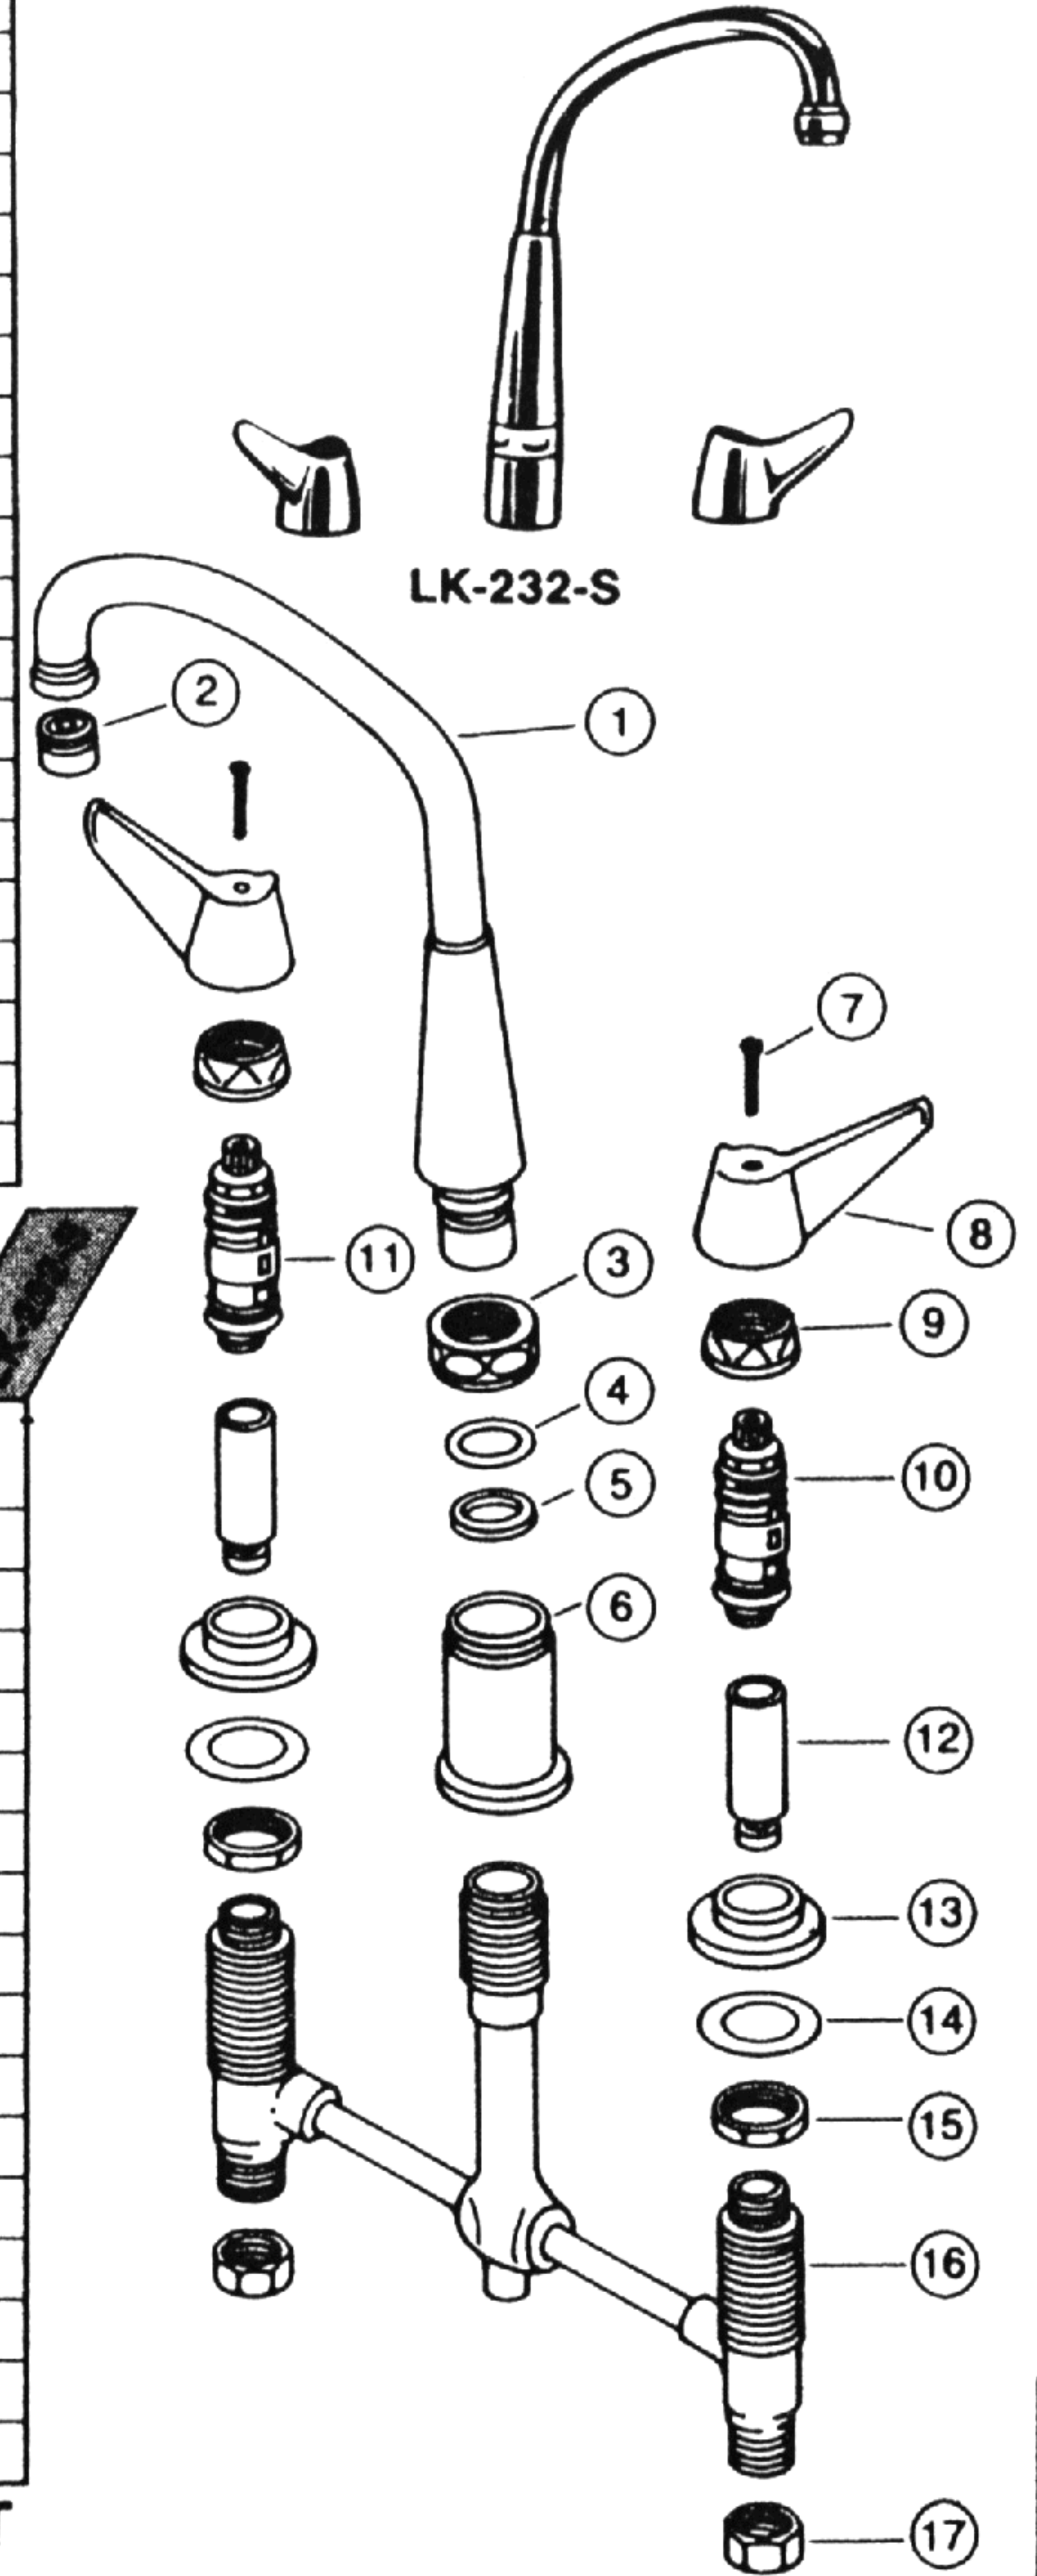

PARTS LIST

A-55052 SPOUT ASSEMBLY INCLUDES:
A-55051 SPOUT NUT
A-51306 LOCK RING
A-51484 O-RING
A-51664 AERATOR
A-51937 O-RING

PARTS FOR LK-230, LK-231

PART NUMBER	PART DESCRIPTION	PART NUMBER	PART DESCRIPTION
A-42057-R	Micracore—Hot	A-51336	Washer, Steel
A-42058-R	Micracore—Cold	A-51357	Aerator
A-51302	Body Assy. (Less Spray)	A-51438	Coupling Nut
A-51304	Handle, Screw (Self Tapping)	A-51484	Spout O-Ring
A-51306	Spout Lock Ring	A-51493	Hose Guide Assy. (Nest)
A-51308	Waterway Sleeve	A-51981	Diverter
A-51309	Locknut, Top	A-51937	Spout O-Ring
A-51314	Escutcheon, Center	A-52054	Spray Head & Hose Assy.
A-51324	Locknut, Bottom	A-52082	Cap
A-55051	Spout Nut	A-52425	Handle
A-55052	Spout Assembly Includes: A-55051 A-51306, A-51484, A-51664, A-51937	A-52666	Hex Plug
		A-54187	Body Assy. (With Spray)

To order items on this page — full catalog number requires prefix

TWO HANDLE KITCHEN FAUCETS PART LIST

LK-230
LK-231
LK-232-S

Key	Part Description	Part Number	LK-230	LK-231
1	Spout (Includes A-51330, A-51306, A-51484, A-51357)	A-51344	•	•
2	Aerator	A-51357	•	•
3	Spout Nut	A-51330	•	•
4	Snap Ring	A-51306	•	•
5	"O" Ring	A-51484	•	•
6	Escutcheon	A-51314	•	•
7	Auto Spray Unit	A-51363		•
8	Auto Spray Unit	A-51366		•
9	Screw	A-51008	•	•
10	Handle	A-52425	•	•
11	Cap Nut	A-52082	•	•
12	Cartridge	A-52058-R	•	•
13	Cartridge	A-52057-R	•	•
14	Sleeve	A-51308	•	•
15	Locknut (Top)	A-51309	•	•
16	Washer	A-51336	•	•
17	Locknut	A-51324	•	•
18	Body Assembly	A-51316		•
19	Body Assembly	A-51302	•	
20	Coupling Nut	A-51438	•	•
21	Spray Nest	A-51493		•
22	Spray Head and Hose	A-52054		•