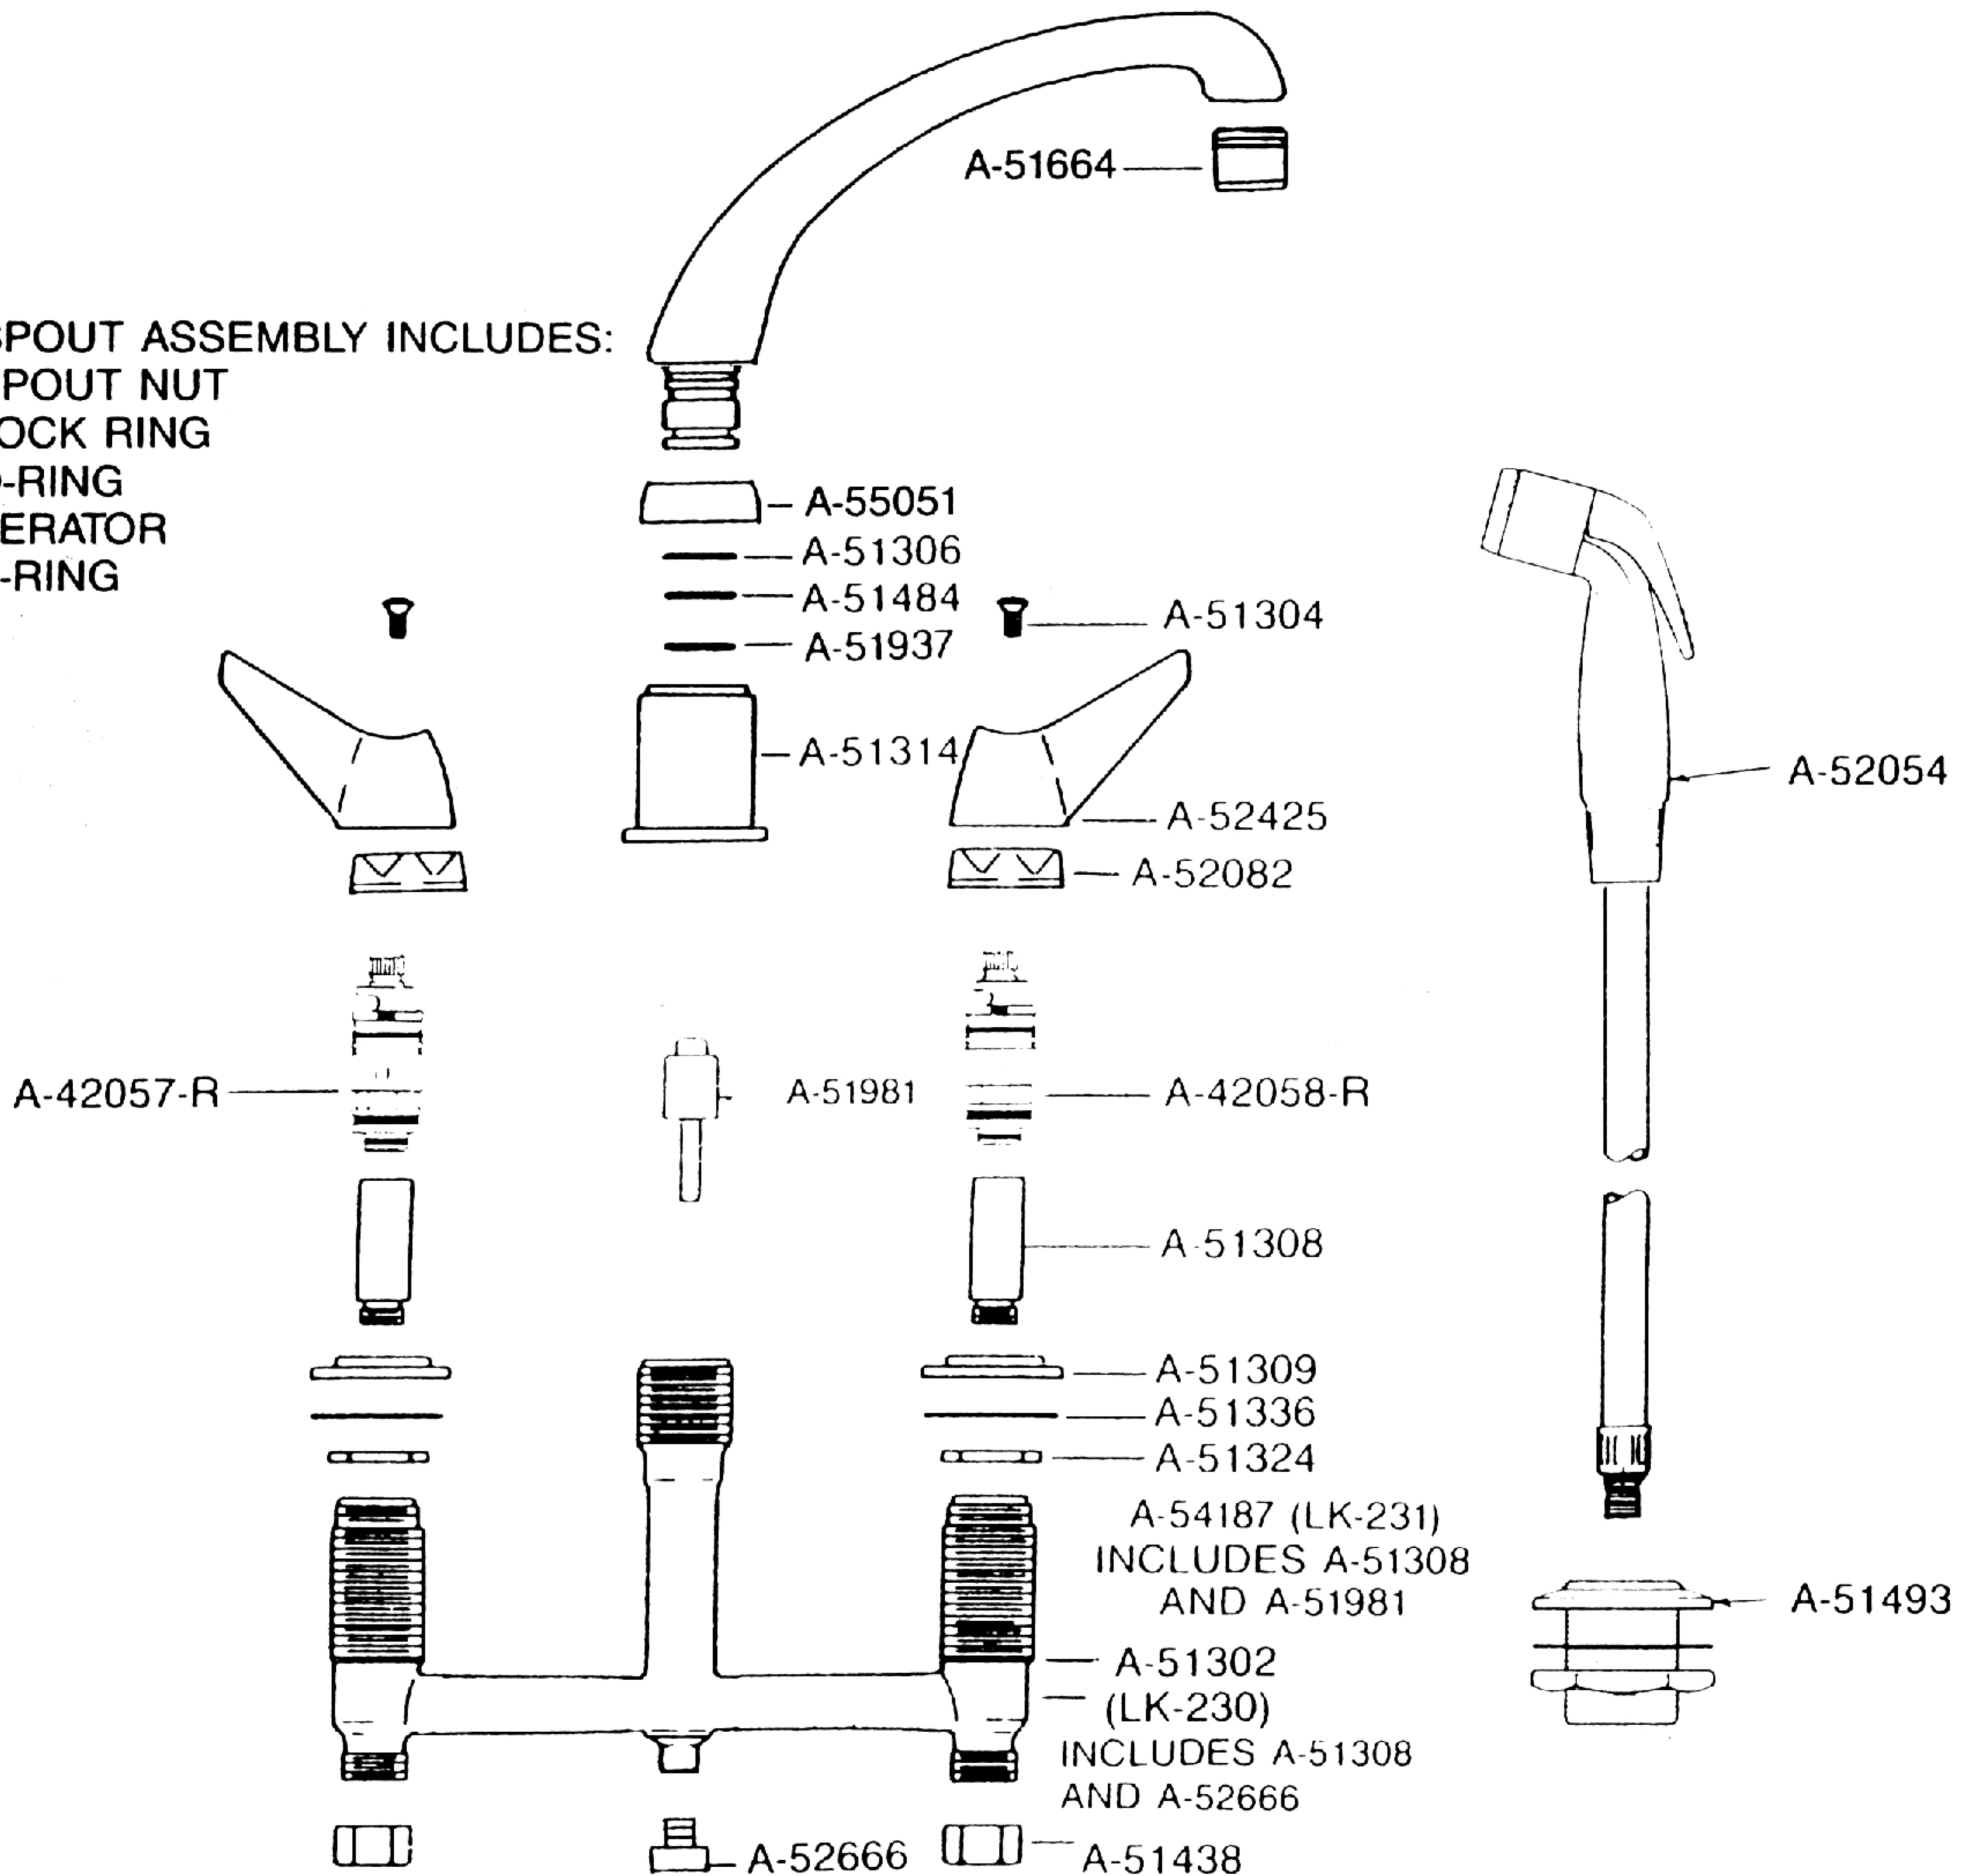

PARTS LIST

A-55052 SPOUT ASSEMBLY INCLUDES:
A-55051 SPOUT NUT
A-51306 LOCK RING
A-51484 O-RING
A-51664 AERATOR
A-51937 O-RING

PARTS FOR LK-230, LK-231

PART NUMBER	PART DESCRIPTION	PART NUMBER	PART DESCRIPTION
A-42057-R	Micracore—Hot	A-51336	Washer, Steel
A-42058-R	Micracore—Cold	A-51357	Aerator
A-51302	Body Assy. (Less Spray)	A-51438	Coupling Nut
A-51304	Handle, Screw (Self Tapping)	A-51484	Spout O-Ring
A-51306	Spout Lock Ring	A-51493	Hose Guide Assy. (Nest)
A-51308	Waterway Sleeve	A-51981	Diverter
A-51309	Locknut, Top	A-51937	Spout O-Ring
A-51314	Escutcheon, Center	A-52054	Spray Head & Hose Assy.
A-51324	Locknut, Bottom	A-52082	Cap
A-55051	Spout Nut	A-52425	Handle
A-55052	Spout Assembly Includes: A-55051 A-51306, A-51484, A-51664, A-51937	A-52666	Hex Plug
		A-54187	Body Assy. (With Spray)

To order items on this page — full catalog number requires prefix

TWO HANDLE KITCHEN FAUCETS PART LIST

LK-230
LK-231
LK-232-S

Key	Part Description	Part Number	LK-230	LK-231
1	Spout (Includes A-51330, A-51306, A-51484, A-51357)	A-51344	•	•
2	Aerator	A-51357	•	•
3	Spout Nut	A-51330	•	•
4	Snap Ring	A-51306	•	•
5	"O" Ring	A-51484	•	•
6	Escutcheon	A-51314	•	•
7	Auto Spray Unit	A-51363		•
8	Auto Spray Unit	A-51366		•
9	Screw	A-51008	•	•
10	Handle	A-52425	•	•
11	Cap Nut	A-52082	•	•
12	Cartridge	A-52058-R	•	•
13	Cartridge	A-52057-R	•	•
14	Sleeve	A-51308	•	•
15	Locknut (Top)	A-51309	•	•
16	Washer	A-51336	•	•
17	Locknut	A-51324	•	•
18	Body Assembly	A-51316		•
19	Body Assembly	A-51302	•	
20	Coupling Nut	A-51438	•	•
21	Spray Nest	A-51493		•
22	Spray Head and Hose	A-52054		•