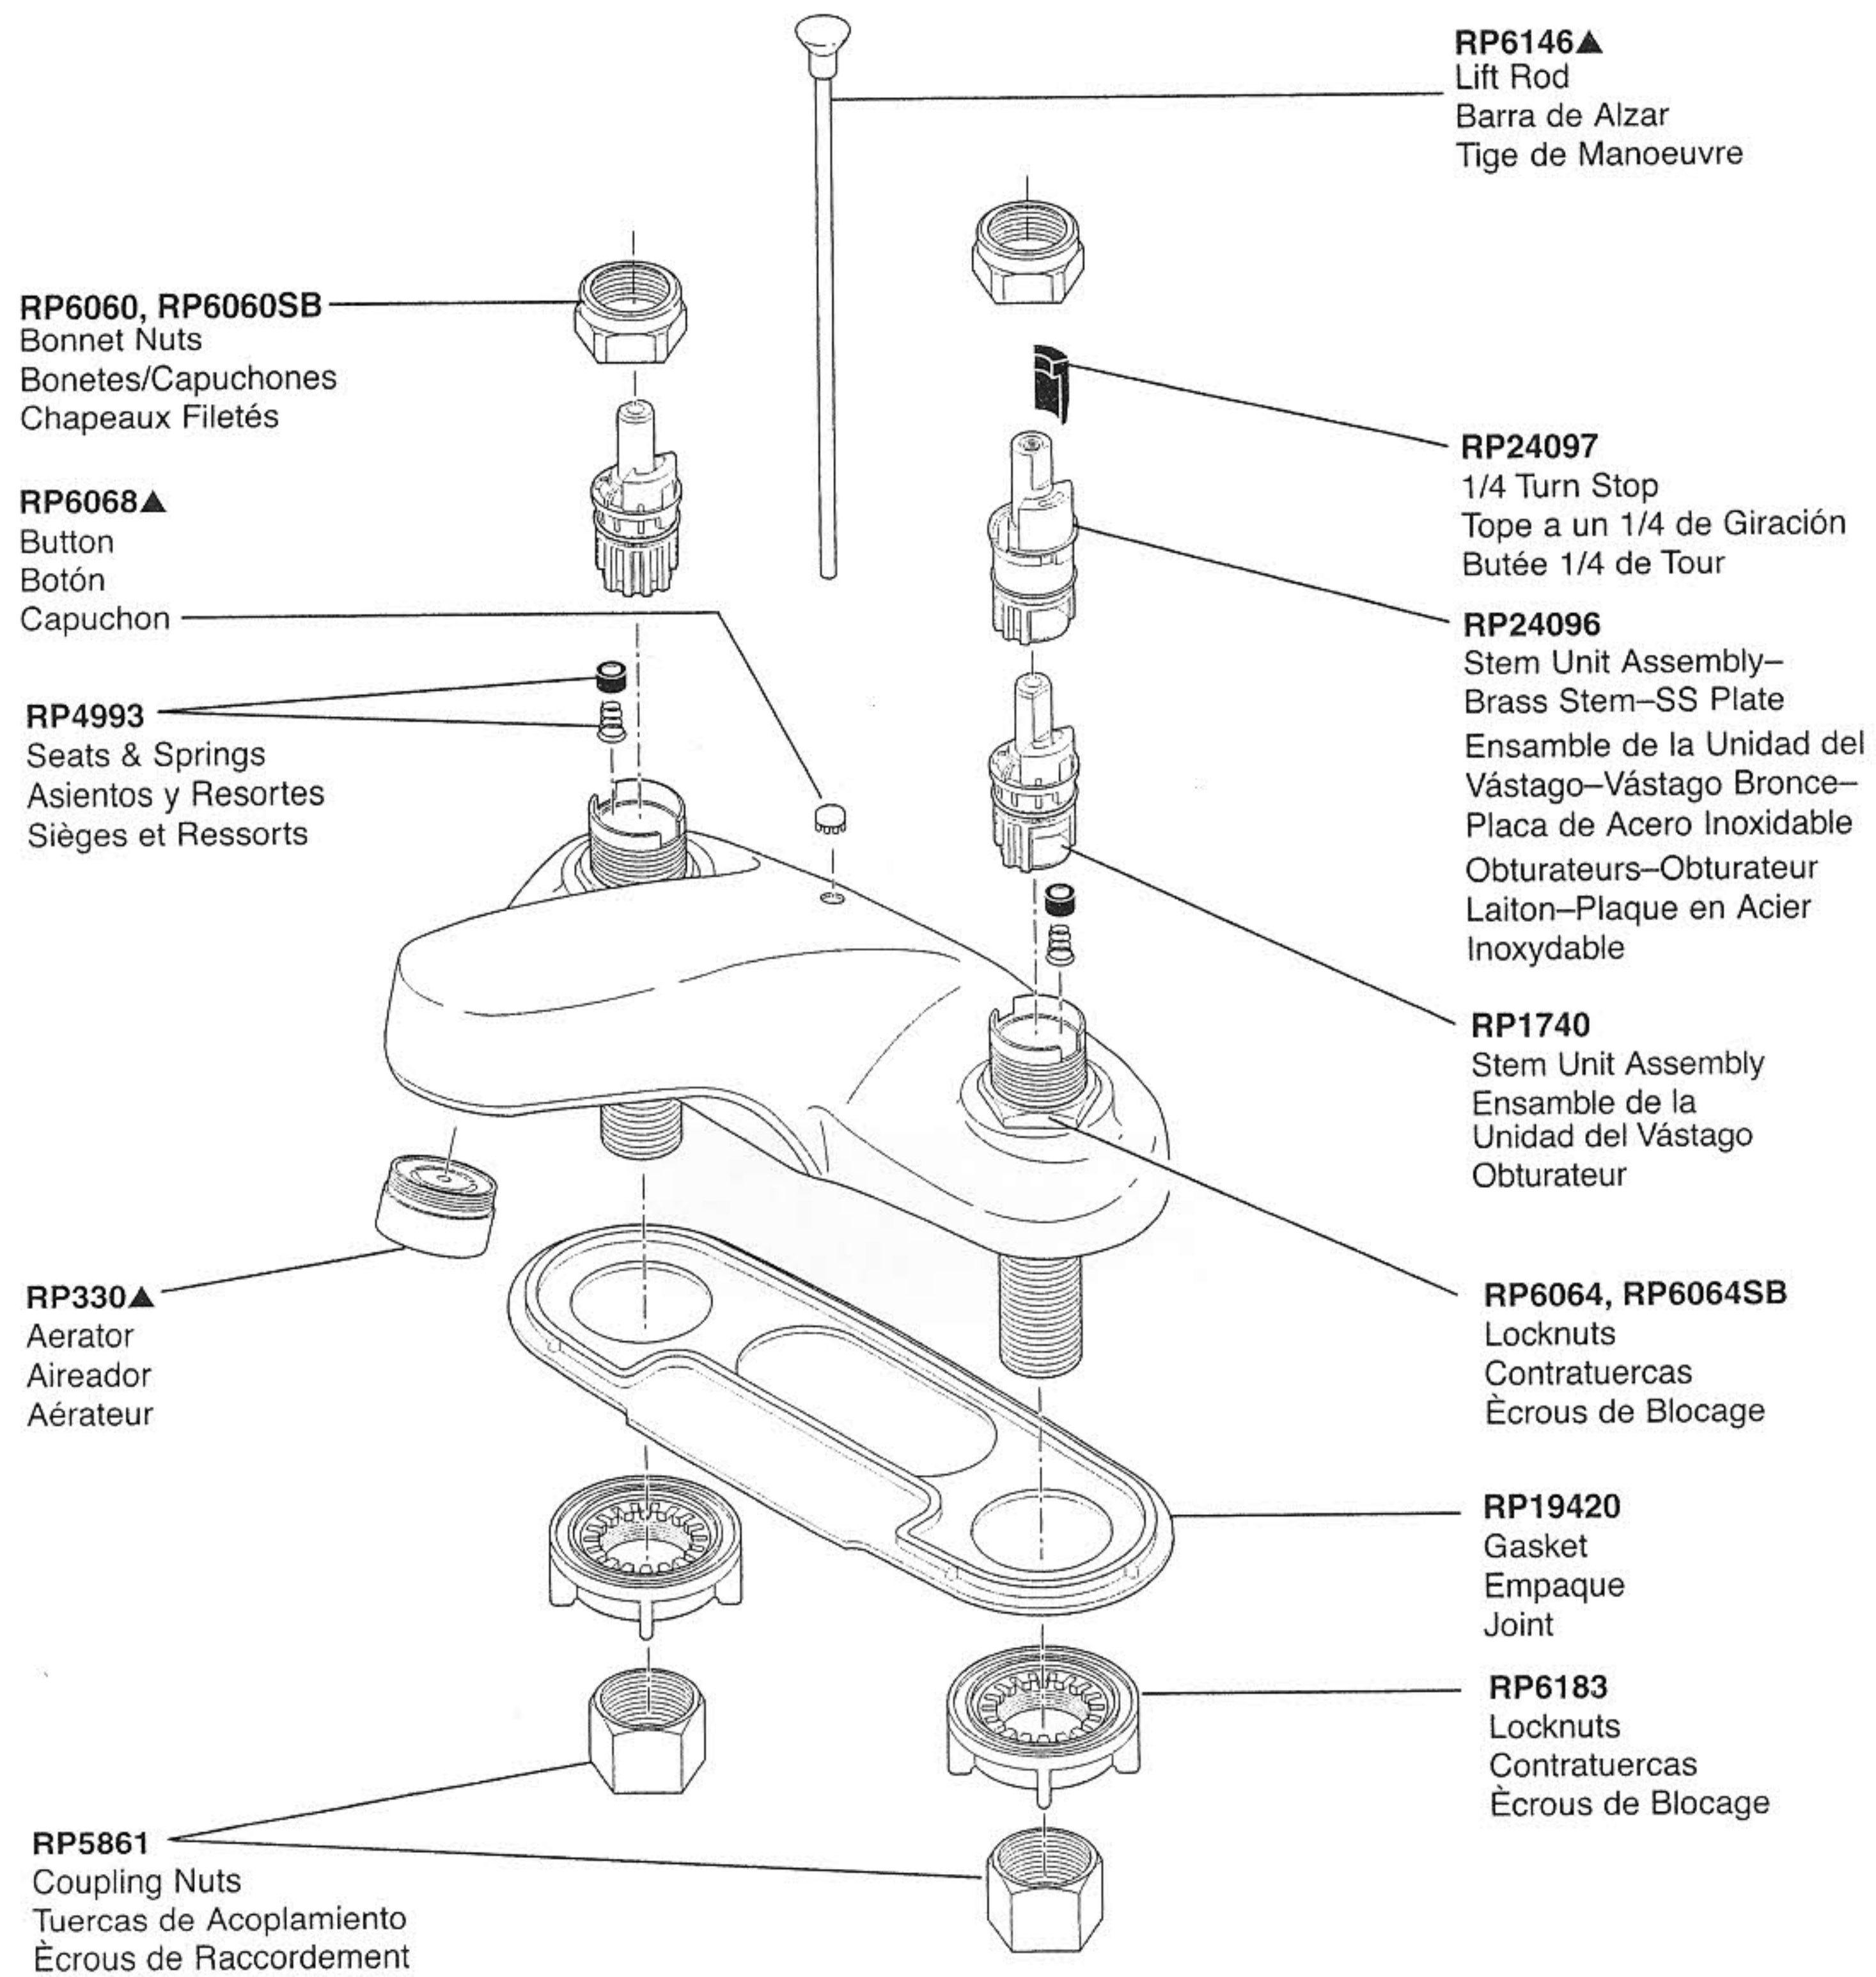

# Classic Two-Handle Lavatory Faucet Robinetterie de Toilette Classique à Manette Double

Llave Clásica de Dos Manijas para Lavamanos

Models/Modelos/Modèles 2500, 2502, 2520, 2521 & 2522 Series/Series/Seria

Classic Lavatory

Refer to handle section for additional information./ Refiérase a la sección las manijas para información adicional./ Référez-vous à la section manette pour plus d'information.

▲Specify finish / Especificque el Acabado / Précisez le fini

Refer to page 188 for lavatory drain assemblies. / Refiérase a la página 188 para los ensambles del desagüe. / Référez vous à la page 188 pour l'assemblage de drains.