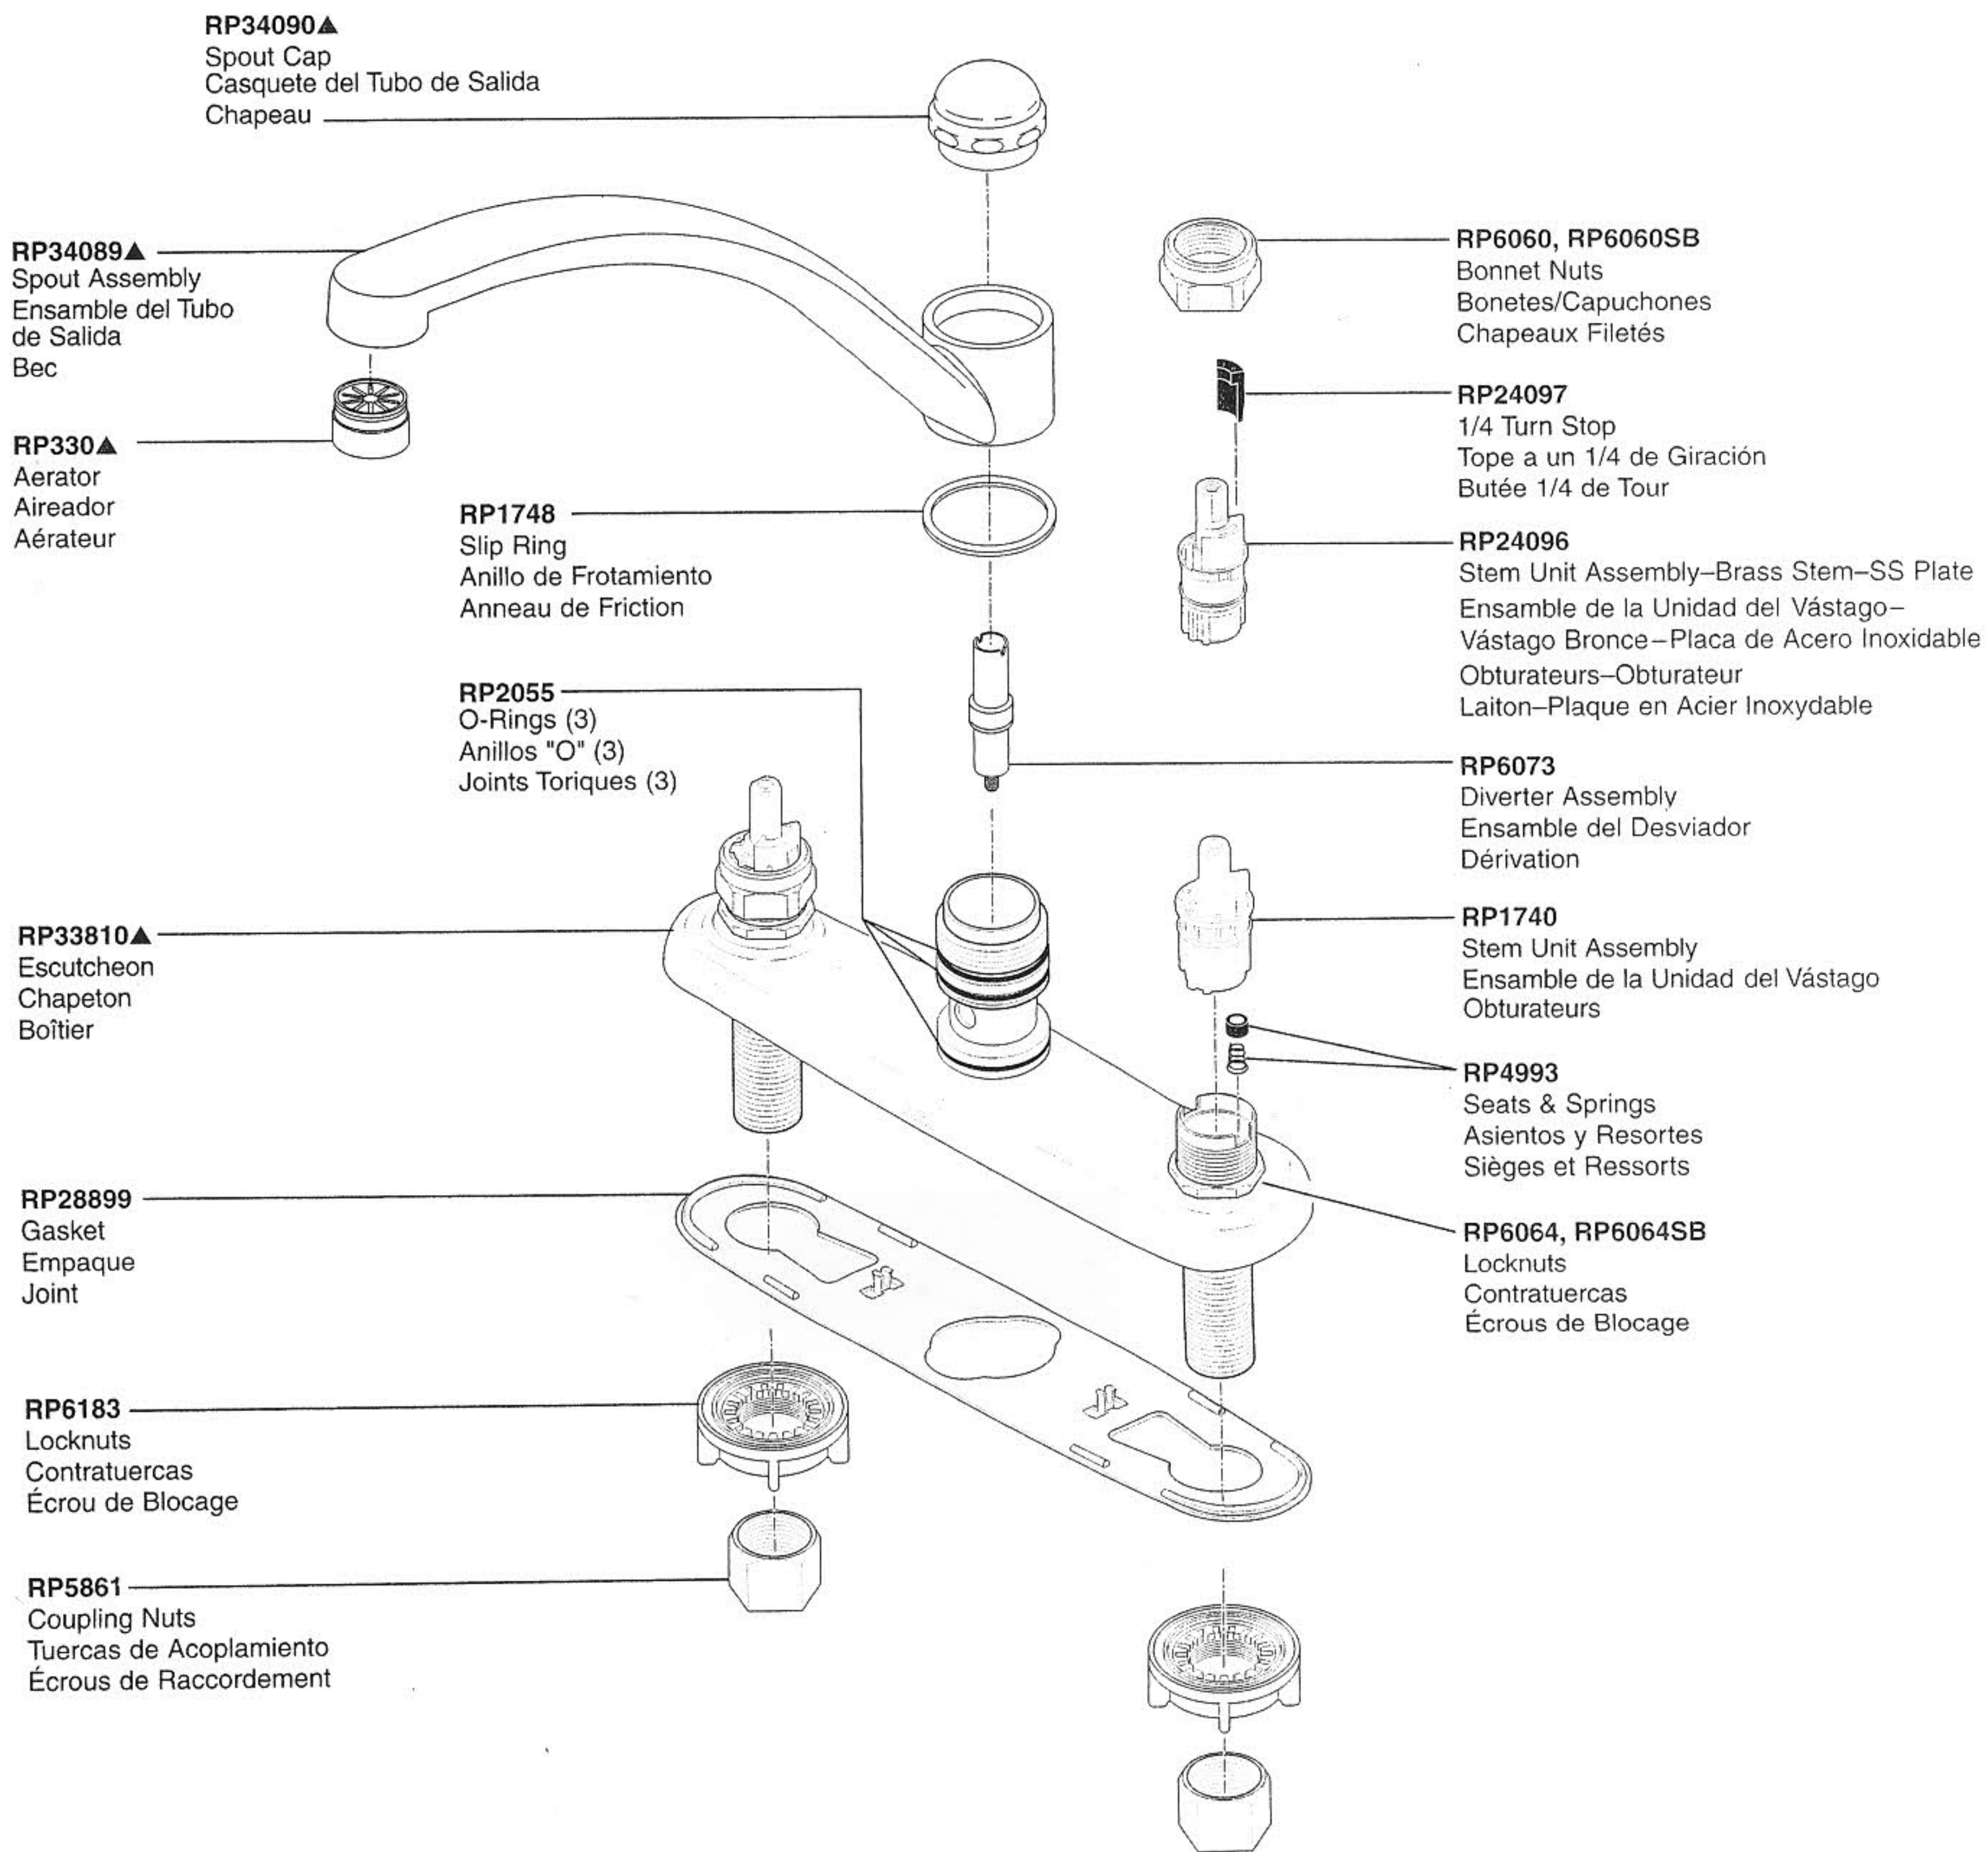

Classic Two-Handle Kitchen Faucet Robinetterie de Cuisine à Manette Double Classic

Llave de Dos Manijas de Classic para Cocina

Models/Modelos/Modèles 2100, 2102, 2400 & 2402 Series/Series/Seria

Classic Kitchen

SERIES /SERIES /SERIA 2400 & 2402 – Quick-Snap®

RP39360
White Spray & Hose Assembly
Rociador y Ensamble de la Manguera todo blanco
Douchette entièrement blanche avec tuyau souple

RP6015▲
Support Assembly
Ensamble del Soporte
Support

Pour les modèles de robinetterie non Quick-Snap® fabriqués AVANT Septembre 2002, voir www.deltafaucet.com.

Refer to handle section for additional information./ Refiérase a la sección las manijas para información adicional./ Référez-vous à la section manette pour plus d'information.

▲Specify finish / Especificque el Acabado / Précisez le fini
Installs on maximum 7/8" thick deck. No thick deck kit available. / Para montaje en mostrador con un máximo de 7/8 in. de espesor. No está disponible un juego para mostrador grueso. / Se place sur une plate-forme d'épaisseur maximum de 7/8 po. Aucun système de montage pour plate-forme épaisse n'est disponible.