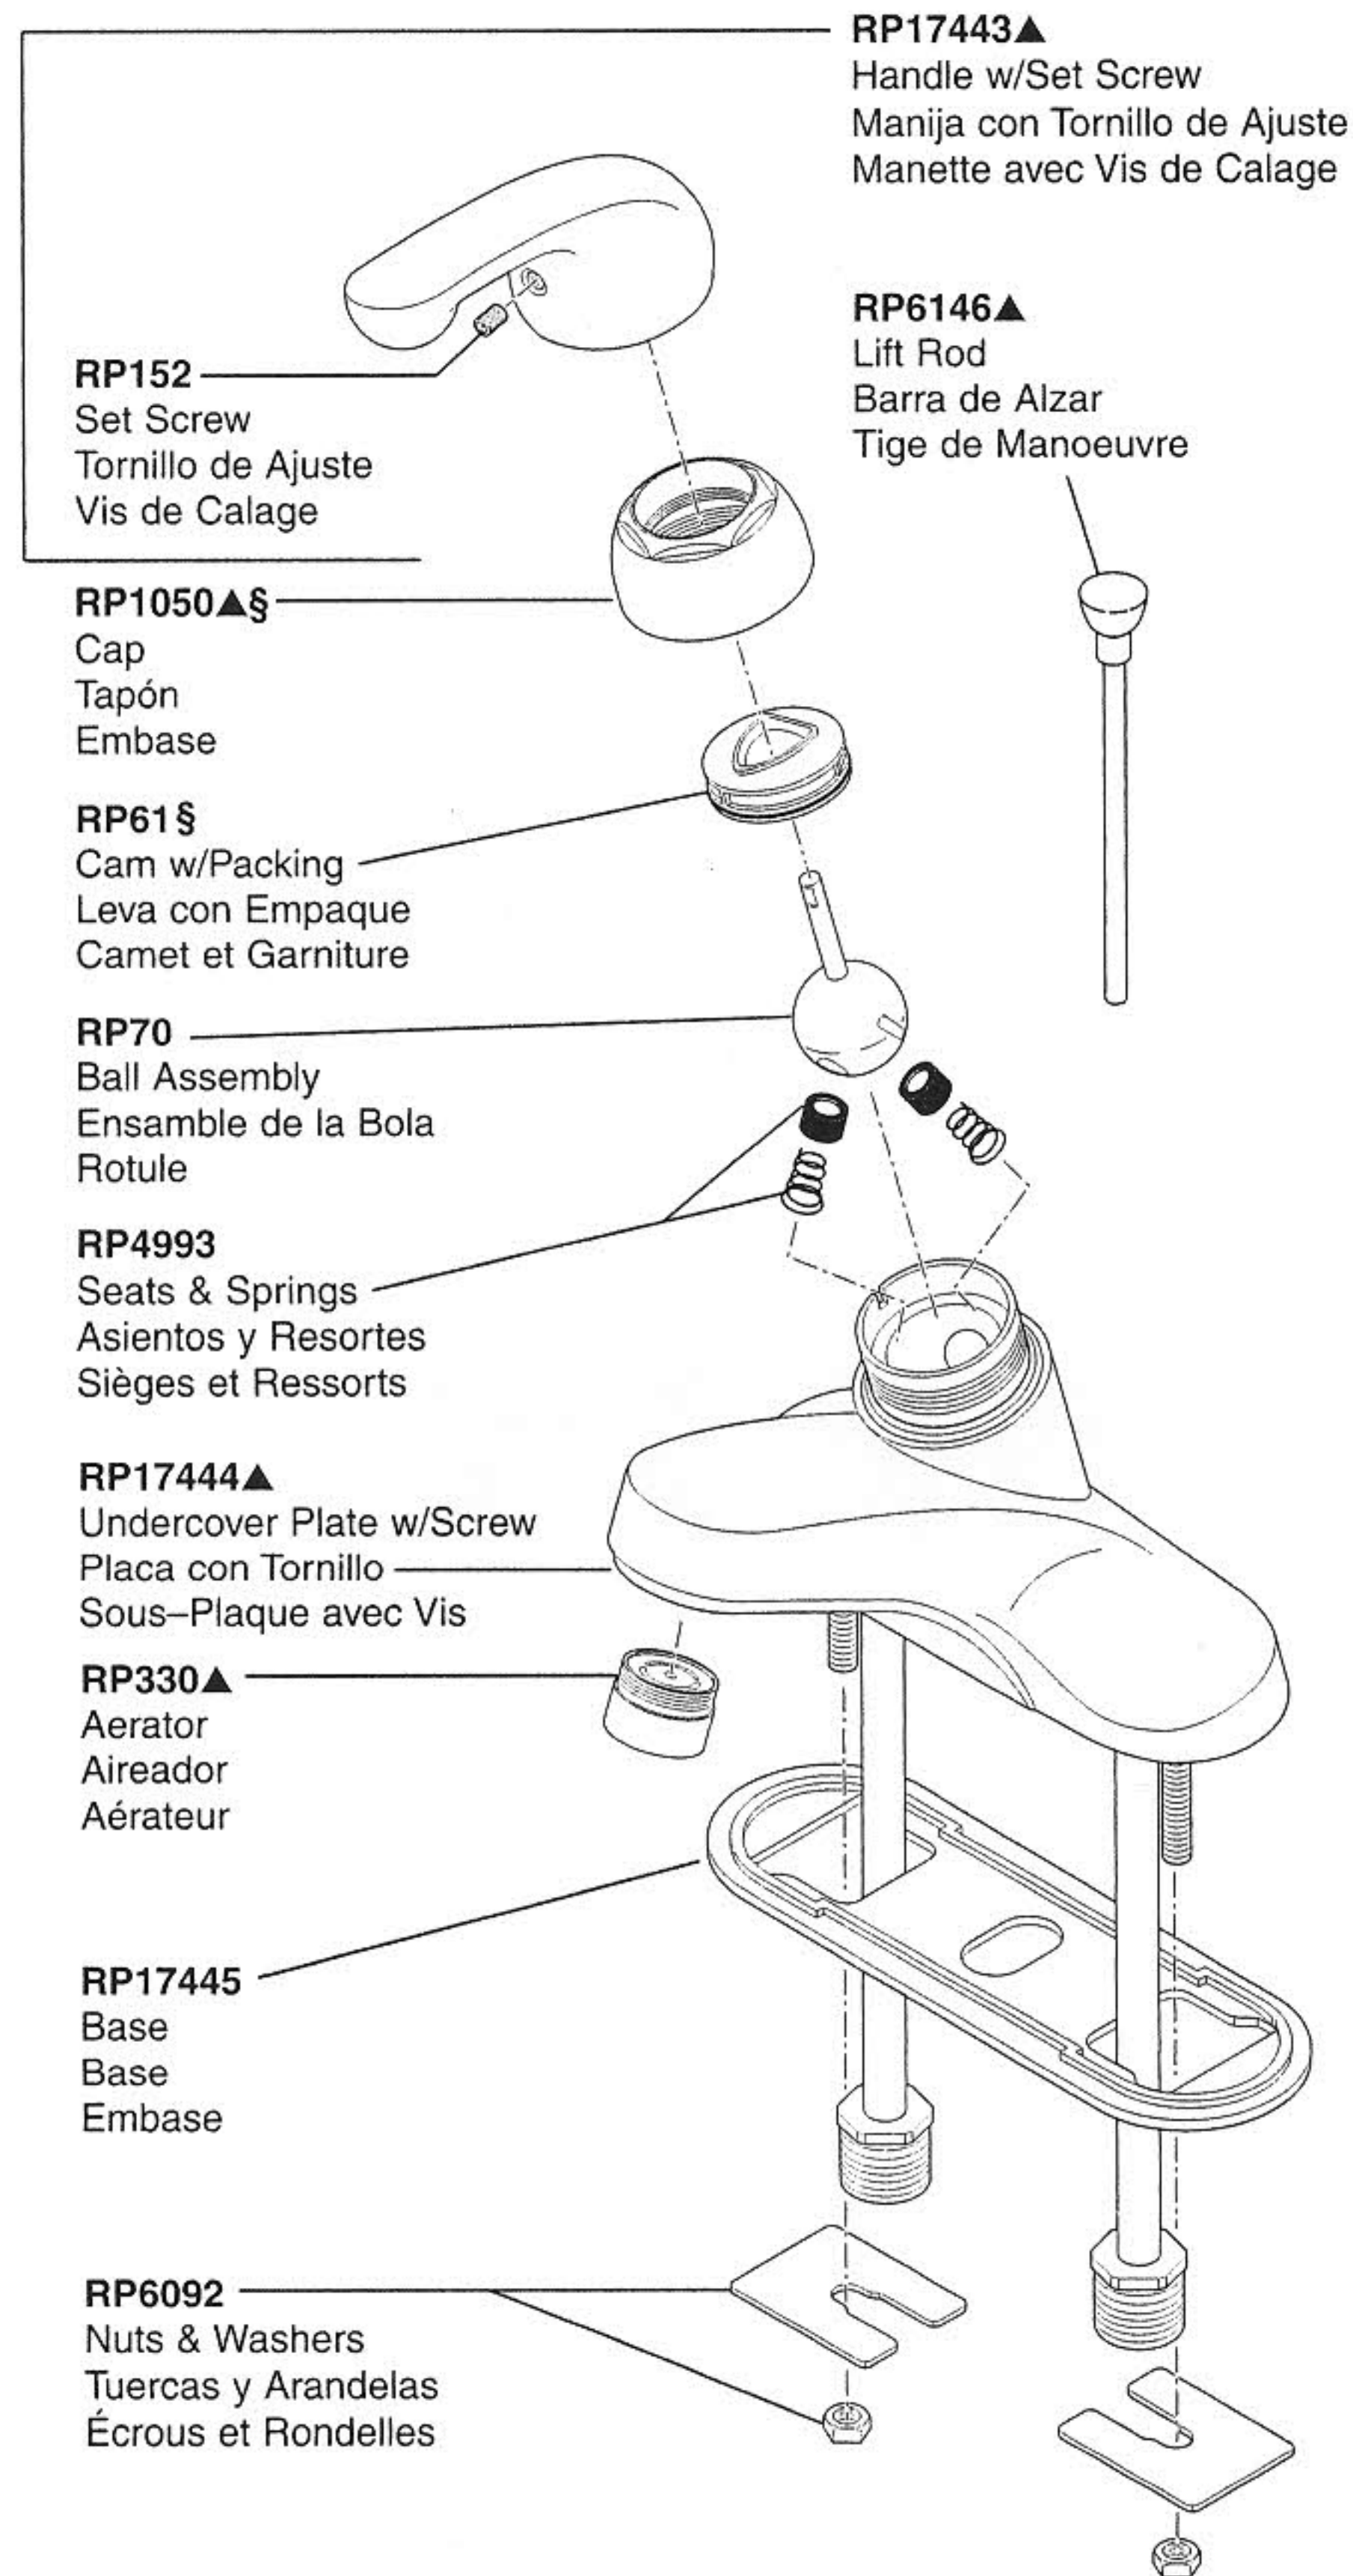

Classic Single-Handle Lavatory Faucet Robinetterie de Toilette Classique à Manette Simple

Llave Clásica Monomando para Lavamanos

Models/Modelos/Modèles 500, 501 & 520 Series/Series/Seria

Classic Lavatory

▲Specify finish / Especificar el Acabado / Préciser le fini

Refer to page 188 for lavatory drain assemblies. / Refiérase a la página 188 para los ensambles del desagüe. / Référez vous à la page 188 pour l'assemblage de drains.

§For faucets purchased prior to 2007, please order RP1050 cap and RP61 cam and packing. / Para llaves adquiridas antes del 2007, por favor pida RP1050 tapa y RP61 leva y empaquetadura. / Pour les robinetteries achetées avant 2007, veuillez commander le capuchon RP1050 et le système de came et d'emballage RP61.